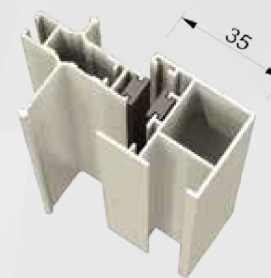

Profilo di chiusura alto