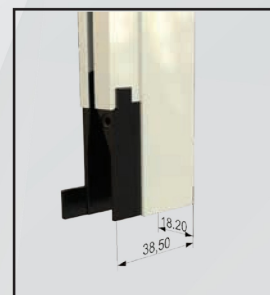

/linea bottonata telescopica

| SUSY TELESCOPICA

Zanzariera a scorrimento verticale realizzata con rete rinforzata ai bordi, con l'applicazione di bottoncini antivento e con guida telescopica. Facile installazione grazie al supporto per la compensazione.

Particolare supporto.

Particolare aggancio.

Particolare maniglia.

Particolare guida telescopica.

Il cassonetto può essere installato dopo aver fissato i due supporti che presentano un'apertura per il fissaggio. Prodotta su misura, in vari colori. Facile utilizzo.

/SPECIFICHE

- Struttura in alluminio
- Cassonetto arrotondato, ingombro 54 mm
- Compensazione di errore nella misura sia in larghezza che in altezza
- Rete in fibra di vetro, elettrosaldada sui lati con bottoncini antivento, lavabile ed intercambiabile
- Movimento a molla.
- Guida telescopica.