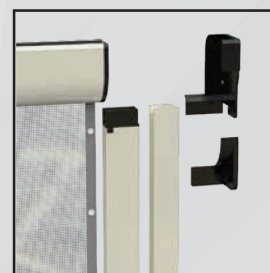

/linea bottonata telescopica

| SUSY TELESCOPICA

Zanzariera a scorrimento verticale realizzata con rete rinforzata ai bordi, con l'applicazione di bottoncini antivento e con guida telescopica. Facile installazione grazie al supporto per la compensazione.

Particolare supporto.

Particolare aggancio.

Particolare maniglia.

Particolare guida telescopica.

Il cassonetto può essere installato dopo aver fissato i due supporti che presentano un'apertura per il fissaggio. Prodotta su misura, in vari colori. Facile utilizzo.

/SPECIFICHE

- Struttura in alluminio
- Cassonetto arrotondato, ingombro 54 mm
- Compensazione di errore nella misura sia in larghezza che in altezza
- Rete in fibra di vetro, elettrosaldada sui lati con bottoncini antivento, lavabile ed intercambiabile
- Movimento a molla.
- Guida telescopica.