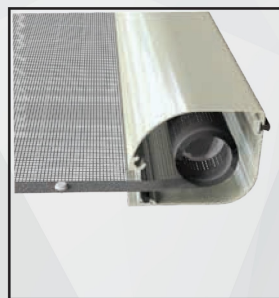

/linea bottonata tonda

| SUSY

Zanzariera a scorrimento verticale con rete rinforzata ai bordi e con l'applicazione di bottoncini antivento. Facile installazione, grazie al supporto per la compensazione. Caratterizzata da cassonetto 50 mm

Bottoncini antivento con rinforzo laterale.

Niente più sganci accidentali. Merito dei catenaccioli di sicurezza.

Particolare cassonetto e supporto.

Il cassonetto può essere installato dopo aver fissato i due supporti che presentano un'apertura per il fissaggio. Prodotta su misura, in vari colori. Facile utilizzo.

/SPECIFICHE

- Struttura in alluminio
- Cassonetto arrotondato, ingombro 54 mm
- Compensazione di errore nella misura sia in larghezza che in altezza
- Rete in fibra di vetro, elettrosaldata sui lati con bottoncini antivento, lavabile ed intercambiabile
- Movimento a molla
- Catenaccioli di sicurezza
- Disponibile a richiesta con cassonetto con ingombro max 44 mm H160 cm