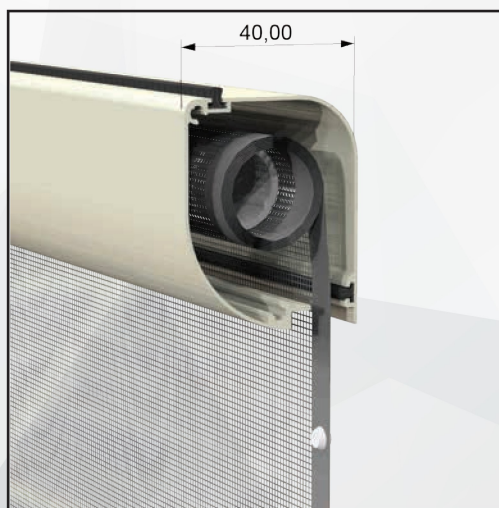

/PROFILO CASSONETTO

| OPTIONAL

| TESSUTI OSCURANTI

| TESSUTO FILTRANTE

/COLORI	€/Mq
Colore Base	€ 61,48
Metallizzati	€ 70,69
Colore Legno Naturall	€ 80,08
Colore Legno Sublimato	€ 92,23
Elettrocolore	€ 70,69
Colore Ramati/Ossidati	€ 73,81

/Prezzi optional

- Rete a strisce Bianca e Nera o rete a Fasce aumento del **10%**
- Rete Sunox aumento del **15%**
- Optional Frizione aumento di € **23,42**

| NOTE

- Minimo fatturazione **1,50 mq**
- Ricambio rete elettrosaldada **€/mq 14,88** - minimo fatturazione **1,50**
- Con tessuto "oscurante" aumento del **50%** (max H 180 cm)
- Con tessuto "filtrante" aumento del **60 %** (max H 220 cm)
- Cass. 50 misure massime consigliate **L= 180 cm - H= 260 cm**
- Cass. 40 misure massime consigliate **L=180 cm - H= 150 cm**
- Per altri colori fuori "CARTELLA COLORI" richiedere il preventivo
- Mini campione prezzo netto **€ 33,00**

/Come ordinare

1. Nell'ordine specificare misura luce o misura finita
2. Misura LUCE/ la zanzariera verrà tagliata 2 mm in meno.
   - Misura FINITA/ la zanzariera verrà tagliata alla misura ordinata.