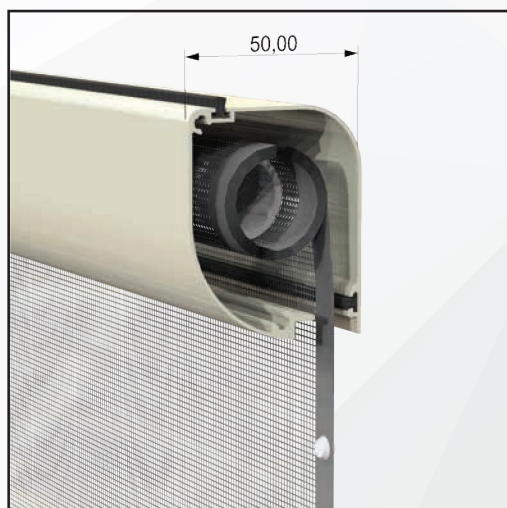

/PROFILO CASSONETTO

| OPTIONAL

| TESSUTI OSCURANTI

| TESSUTO FILTRANTE

/COLORI	€/Mq
Colore Base	€ 61,48
Metallizzati	€ 70,69
Colore Legno Naturall	€ 80,08
Colore Legno Sublimato	€ 92,23
Elettrocolore	€ 70,69
Colore Ramati/Ossidati	€ 73,81

/Prezzi optional

- Rete a strisce Bianca e Nera o rete a Fasce aumento del **10%**
- Rete Sunox aumento del **15%**
- Optional Frizione aumento di € **23,42**

| NOTE

- Minimo fatturazione **1,50 mq**
- Ricambio rete elettrosaldada **€/mq 14,88** - minimo fatturazione **1,50**
- Con tessuto "oscurante" aumento del **50%** (max H 180 cm)
- Con tessuto "filtrante" aumento del **60 %** (max H 220 cm)
- Cass. 50 misure massime consigliate **L= 180 cm - H= 260 cm**
- Cass. 40 misure massime consigliate **L=180 cm - H= 150 cm**
- Per altri colori fuori "CARTELLA COLORI" richiedere il preventivo
- Mini campione prezzo netto **€ 33,00**

/Come ordinare

1. Nell'ordine specificare misura luce o misura finita
2. Misura LUCE/ la zanzariera verrà tagliata 2 mm in meno.
   - Misura FINITA/ la zanzariera verrà tagliata alla misura ordinata.