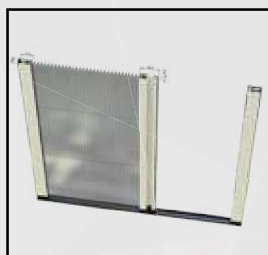

/linea plissettata

| SPRINT 20

Zanzariera realizzabile a una o più ante, a scorrimento orizzontale e verticale con ingombro di soli 22 mm, sistema di rete plissettata ad impaccamento.

SPRINT LATERALE

SPRINT DOPPIA

Niente più barriere architettoniche.
Questo modello è stato realizzato
SENZA GUIDE A PAVIMENTO.

L'assenza della molla costituisce una particolarità importante nel movimento dell'anta, (posizionabile in qualsiasi punto di apertura e chiusura) e nella sicurezza del movimento. Installabile su qualsiasi vano, facile sia l'installazione che l'utilizzo.

SPRINT DOPPIA

/SPECIFICHE

- Struttura in alluminio
- Ingombro 20 mm
- Compensazione di errore nella misura
- Sprint laterale chiusura magnetica
- Sprint saliscendi movimento frizionato
- Rete plissettata intercambiabile
- Per sprint laterale ingombro a pavimento 8 mm
- Rete grigia (a richiesta)