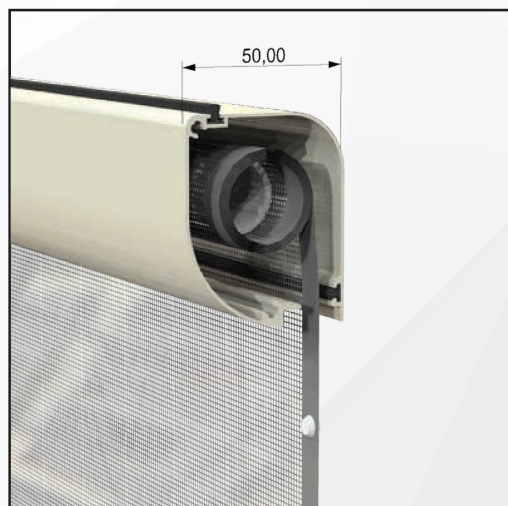

/PROFILO CASSONETTO