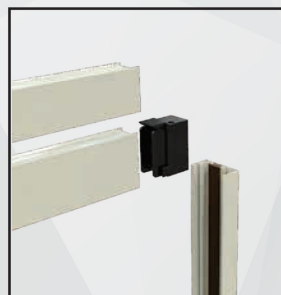

# /linea bottonata telescopica

## | ROTEX TELESCOPICA

Zanzariera a scorrimento orizzontale con cuscinetti di scorrimento, realizzata con rete rinforzata ai bordi, caratterizzata da cassonetto da 50 mm arrotondato con l'applicazione di bottoncini antivento e con guida telescopica. Facile installazione grazie al supporto per la compensazione.

Guida telescopica.

Particolare supporto guida.

Particolare supporto.

Guida inferiore molto robusta calpestabile con ingombro di solo 16 mm.

Il cassonetto può essere installato dopo aver fissato i due supporti che presentano un'apertura per il fissaggio. Prodotta su misura, in vari colori. Facile utilizzo.

## /SPECIFICHE

- Struttura in alluminio
- Cassonetto arrotondato, ingombro 54 mm
- Compensazione di errore nella misura sia in larghezza che in altezza
- Rete in fibra di vetro, elettrosaldata sui lati con bottoncini antivento, lavabile ed intercambiabile
- Movimento a molla.
- Guida telescopica.
- Catenaccioli di sicurezza.
- Guida inferiore 16 mm