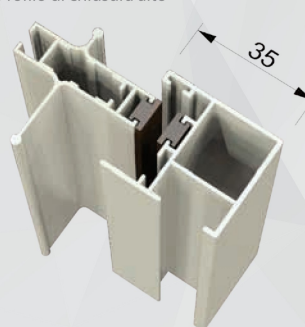

## | ROTEX TELESCOPICA

Zanzariera a scorrimento orizzontale con cuscinetti di scorrimento, realizzata con rete rinforzata ai bordi, caratterizzata da cassonetto da 50 mm arrotondato con l'applicazione di bottoncini antivento e con guida telescopica. Facile installazione grazie al supporto per la compensazione.

## | OPTIONAL

Rete a strisce Bianca e Nera 01

Rete Sunox 03

Rete a Fasce 02

Frizione

Profilo di chiusura alto

<b>/COLORI</b>	<b>€/Mq</b>
Colore Base	€ 100,52
Metallizzati	€ 115,65
Colore Legno Naturall	€ 140,73
Colore Legno Sublimato	€ 150,79
Elettrocolore	€ 115,65
Colore Ramati/Ossidati	€ 120,65

## /Prezzi optional

- Rete a strisce Bianca e Nera o rete a Fasce aumento del **10%**
- Rete Sunox aumento del **15%**
- Optional Frizione aumento di **€ 23,42**
- Profilo di chiusura alto a pezzo aumento del **10%**