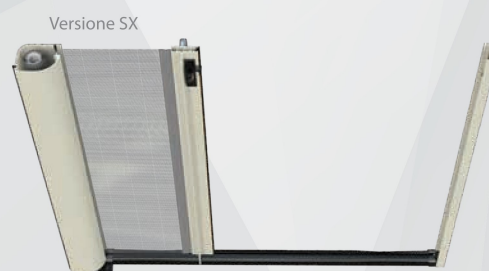

/ACCESSORI

/disponibili in vari colori