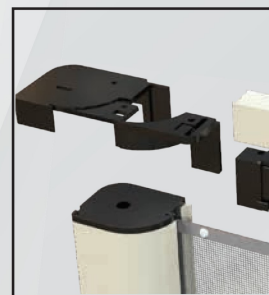

# /linea bottonata telescopica

## | ROTEX TELESCOPICA

Zanzariera a scorrimento orizzontale con cuscinetti di scorrimento, realizzata con rete rinforzata ai bordi, caratterizzata da cassonetto da 50 mm arrotondato con l'applicazione di bottoncini antivento e con guida telescopica. Facile installazione grazie al supporto per la compensazione.

Guida telescopica.

Particolare supporto guida.

Particolare supporto.

Guida inferiore molto robusta calpestabile con ingombro di solo 16 mm.

Il cassonetto può essere installato dopo aver fissato i due supporti che presentano un'apertura per il fissaggio. Prodotta su misura, in vari colori. Facile utilizzo.

## /SPECIFICHE

- Struttura in alluminio
- Cassonetto arrotondato, ingombro 54 mm
- Compensazione di errore nella misura sia in larghezza che in altezza
- Rete in fibra di vetro, elettrosaldata sui lati con bottoncini antivento, lavabile ed intercambiabile
- Movimento a molla.
- Guida telescopica.
- Catenaccioli di sicurezza.
- Guida inferiore 16 mm