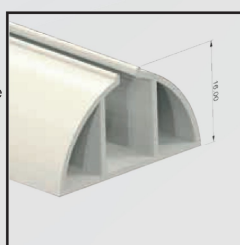

## | ROTEX 2

Zanzariera a scorrimento orizzontale a doppia anta con cuscinetto di scorrimento, caratterizzata dal cassonetto arrotondato da 50 mm e dalla guida bassa da 16 mm arrotondata per facilitare il passaggio di carrelli ecc.

Bottoncini antivento con rinforzo laterale.

Particolare del supporto.

Particolare scivolo a ruota.

Particolare catenacciolo inferiore

Particolare blocca anta inferiore

Particolare ferma anta lato superiore.

Facile installazione dovuta ai supporti per la compensazione. Il cassonetto può essere installato dopo aver fissato i due supporti che presentano un'apertura per il fissaggio. Prodotta su misura, in vari colori. Facile utilizzo.

## /SPECIFICHE

- Struttura in alluminio
- Cassonetto arrotondato, ingombro 54 mm
- Compensazione di errore nella misura sia in larghezza che in altezza
- Rete in fibra di vetro, elettrosaldata sui lati con bottoncini antivento, lavabile ed intercambiabile
- Chiusura magnetica con sistema ferma anta
- Movimento a molla
- Guida inferiore da 16 mm arrotondata
- Disponibile a richiesta con cassonetto con ingombro max 44 mm, max larghezza 280 cm