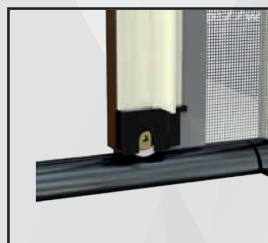

Particolare scivolo a ruota.