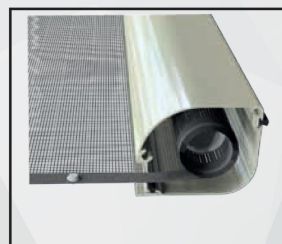

# /linea bottonata tonda

## | ROTEX 2

Zanzariera a scorrimento orizzontale a doppia anta con cuscinetto di scorrimento, caratterizzata dal cassonetto arrotondato da 50 mm e dalla guida bassa da 16 mm arrotondata per facilitare il passaggio di carrelli ecc.

Facile installazione dovuta ai supporti per la compensazione. Il cassonetto può essere installato dopo aver fissato i due supporti che presentano un'apertura per il fissaggio. Prodotta su misura, in vari colori. Facile utilizzo.