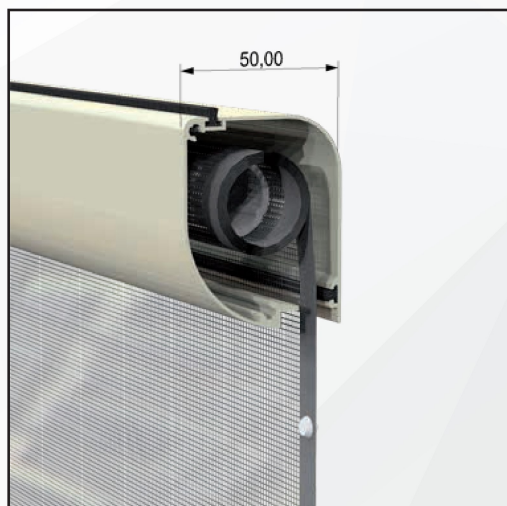

/PROFILO CASSONETTO

| OPTIONAL

/Prezzi optional

- Rete a strisce Bianca e Nera o rete a Fasce aumento del **10%**
- Rete Sunox aumento del **15%**
- Optional Frizione aumento di **€ 46,66**

/COLORI	€/Mq
Colore Base	€ 97,66
Metallizzati	€ 112,30
Colore Legno Naturall	€ 136,52
Colore Legno Sublimato	€ 146,52
Elettrocolore	€ 112,30
Colore Ramati/Ossidati	€ 117,19

| NOTE

- Minimo fatturazione **4 mq**
- Ricambio rete elettrosaldada **€/mq 14,88**
- Ricambio rete minimo fatturazione **2 mq**
- Cass. 50 misure massime consigliate **L=280cm - H=250cm**
- Cass. 40 misure massime consigliate **L=280cm - H=250cm**
- Per altri colori fuori "**CARTELLA COLORI**" richiedere il preventivo
- Mini campione prezzo netto **€ 43,98**

/Come ordinare

1. Nell'ordine specificare misura luce o misura finita
2. Misura LUCE/ la zanzariera verrà tagliata 2 mm in meno.
   - Misura FINITA/ la zanzariera verrà tagliata alla misura ordinata.