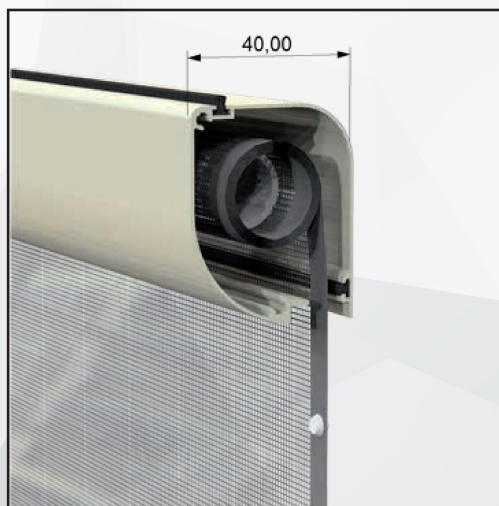

/PROFILO CASSONETTO

| OPTIONAL

/Prezzi optional

- Rete a strisce Bianca e Nera o rete a Fasce aumento del **10%**
- Rete Sunox aumento del **15%**
- Optional Frizione aumento di **€ 46,66**

/COLORI	€/Mq
Colore Base	€ 97,66
Metallizzati	€ 112,30
Colore Legno Naturall	€ 136,52
Colore Legno Sublimato	€ 146,52
Elettrocolore	€ 112,30
Colore Ramati/Ossidati	€ 117,19

| NOTE

- Minimo fatturazione **4 mq**
- Ricambio rete elettrosaldada **€/mq 14,88**
- Ricambio rete minimo fatturazione **2 mq**
- Cass. 50 misure massime consigliate **L=280cm - H=250cm**
- Cass. 40 misure massime consigliate **L=280cm - H=250cm**
- Per altri colori fuori "**CARTELLA COLORI**" richiedere il preventivo
- Mini campione prezzo netto **€ 43,98**

/Come ordinare

1. Nell'ordine specificare misura luce o misura finita
2. Misura LUCE/ la zanzariera verrà tagliata 2 mm in meno.
   - Misura FINITA/ la zanzariera verrà tagliata alla misura ordinata.