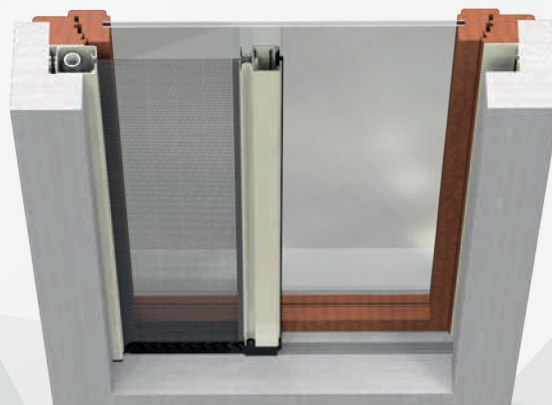

/linea incassata

ROKY

DOPPIA E SINGOLA

Zanzariera a scorrimento orizzontale frizionata con guida a pavimento 3,5 mm, realizzata con rete rinforzata ai bordi e con applicazione di bottoncini antivento. Realizzabile ad una o più ante, adatta per vani con la predisposizione a monte per le zanzariere.

Particolare del sistema di movimento della barra maniglia, posizionabile in qualsiasi punto di apertura e chiusura, sicura negli sganci accidentali. Prodotta su misura, in vari colori. Facile utilizzo.

Compensatore spostato

Particolare alto sinistro

Particolare basso dx

Particolare basso sx

Particolare scivolo

Particolare incasso alto dx

Vista bottoni

vista spaccato

Niente più barriere architettoniche. Questo modello è stato realizzato **CON GUIDE A PAVIMENTO CHE FACILITA IL PASSAGGIO DEL CARRELLO**

/SPECIFICHE

- Struttura in alluminio
- Cassonetto quadrato, ingombro 50 mm
- Compensazione di errore nella misura sia in larghezza che in altezza
- Rete in fibra di vetro, elettrosaldata sui lati con bottoncini antivento, lavabile ed intercambiabile
- Movimento a molla frizionata