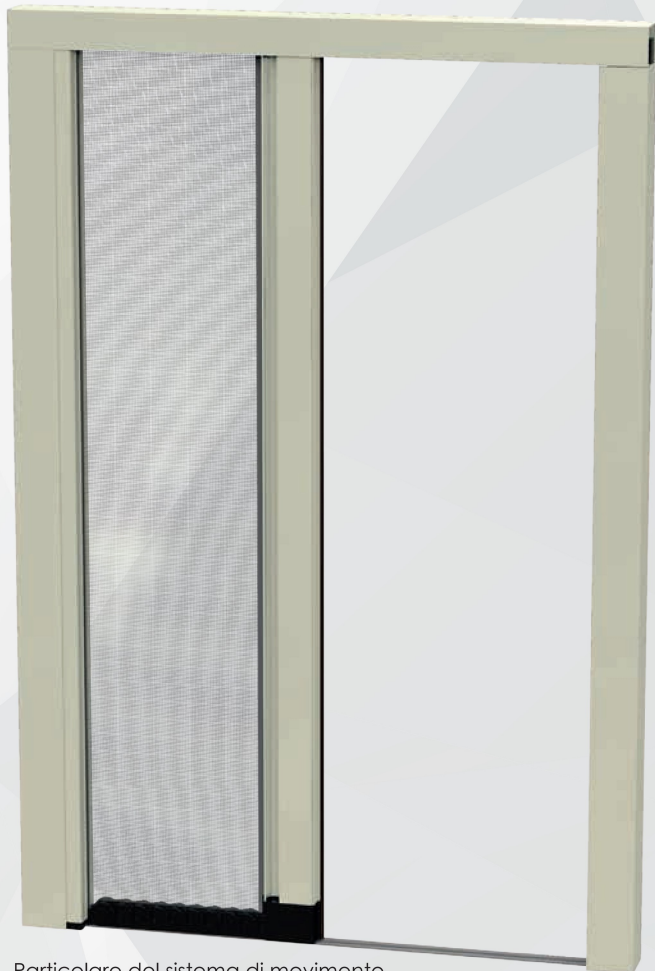

/linea incassata

ROKY

DOPPIA E SINGOLA

Zanzariera a scorrimento orizzontale frizionata con guida a pavimento 3,5 mm, realizzata con rete rinforzata ai bordi e con applicazione di bottoncini antivento. Realizzabile ad una o più ante, adatta per vani con la predisposizione a monte per le zanzariere.

Particolare del sistema di movimento della barra maniglia, posizionabile in qualsiasi punto di apertura e chiusura, sicura negli sganci accidentali. Prodotta su misura, in vari colori. Facile utilizzo.

Compensatore spostato

Particolare alto sinistro

Particolare basso dx

Particolare basso sx

Particolare scivolo

Particolare incasso alto dx

Vista bottoni

vista spaccato

Niente più barriere architettoniche. Questo modello è stato realizzato **CON GUIDE A PAVIMENTO CHE FACILITA IL PASSAGGIO DEL CARRELLO**

/SPECIFICHE

- Struttura in alluminio
- Cassonetto quadrato, ingombro 50 mm
- Compensazione di errore nella misura sia in larghezza che in altezza
- Rete in fibra di vetro, elettrosaldata sui lati con bottoncini antivento, lavabile ed intercambiabile
- Movimento a molla frizionata