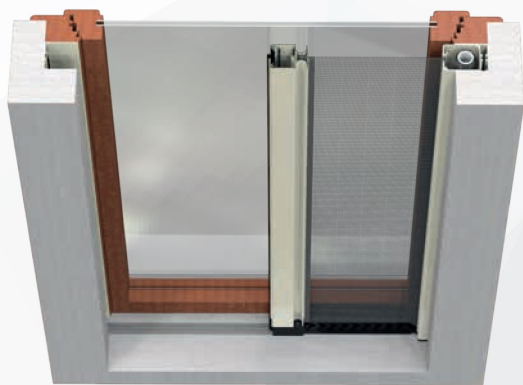

/linea incassata

ROKY

DOPPIA E SINGOLA

Zanzariera a scorrimento orizzontale frizionata con guida a pavimento 3,5 mm, realizzata con rete rinforzata ai bordi e con applicazione di bottoncini antivento. Realizzabile ad una o più ante, adatta per vani con la predisposizione a monte per le zanzariere.

Particolare del sistema di movimento della barra maniglia, posizionabile in qualsiasi punto di apertura e chiusura, sicura negli sganci accidentali. Prodotta su misura, in vari colori. Facile utilizzo.

Compensatore spostato

Particolare alto sinistro

Particolare basso dx

Particolare basso sx

Particolare scivolo

Particolare incasso alto dx

Vista bottoni

vista spaccato

Niente più barriere architettoniche. Questo modello è stato realizzato **CON GUIDE A PAVIMENTO CHE FACILITA IL PASSAGGIO DEL CARRELLO**

/SPECIFICHE

- Struttura in alluminio
- Cassonetto quadrato, ingombro 50 mm
- Compensazione di errore nella misura sia in larghezza che in altezza
- Rete in fibra di vetro, elettrosaldata sui lati con bottoncini antivento, lavabile ed intercambiabile
- Movimento a molla frizionata