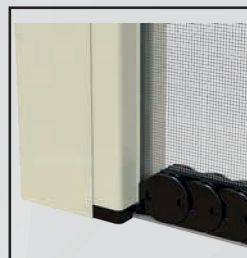

/linea incassata

ROKY

DOPPIA E SINGOLA

Zanzariera a scorrimento orizzontale frizionata con guida a pavimento 3,5 mm, realizzata con rete rinforzata ai bordi e con applicazione di bottoncini antivento. Realizzabile ad una o più ante, adatta per vani con la predisposizione a monte per le zanzariere.

Particolare del sistema di movimento della barra maniglia, posizionabile in qualsiasi punto di apertura e chiusura, sicura negli sganci accidentali. Prodotta su misura, in vari colori. Facile utilizzo.

Compensatore spostato

Particolare alto sinistro

Particolare basso dx

Particolare basso sx

Particolare scivolo

Particolare incasso alto dx

Vista bottoni

vista spaccato

Niente più barriere architettoniche. Questo modello è stato realizzato **CON GUIDE A PAVIMENTO CHE FACILITA IL PASSAGGIO DEL CARRELLO**

/SPECIFICHE

- Struttura in alluminio
- Cassonetto quadrato, ingombro 50 mm
- Compensazione di errore nella misura sia in larghezza che in altezza
- Rete in fibra di vetro, elettrosaldata sui lati con bottoncini antivento, lavabile ed intercambiabile
- Movimento a molla frizionata