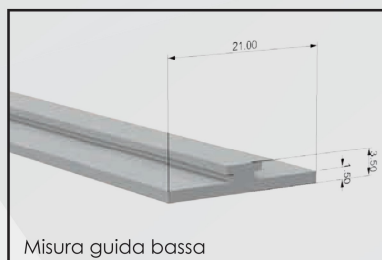

/linea incassata

ROKY

DOPPIA E SINGOLA

Zanzariera a scorrimento orizzontale frizionata con guida a pavimento 3,5 mm, realizzata con rete rinforzata ai bordi e con applicazione di bottoncini antivento. Realizzabile ad una o più ante, adatta per vani con la predisposizione a monte per le zanzariere.

Particolare del sistema di movimento della barra maniglia, posizionabile in qualsiasi punto di apertura e chiusura, sicura negli sganci accidentali. Prodotta su misura, in vari colori. Facile utilizzo.

Compensatore spostato

Particolare alto sinistro

Particolare basso dx

Particolare basso sx

Particolare scivolo

Particolare incasso alto dx

Vista bottoni

vista spaccato

Niente più barriere architettoniche. Questo modello è stato realizzato **CON GUIDE A PAVIMENTO CHE FACILITA IL PASSAGGIO DEL CARRELLO**

/SPECIFICHE

- Struttura in alluminio
- Cassonetto quadrato, ingombro 50 mm
- Compensazione di errore nella misura sia in larghezza che in altezza
- Rete in fibra di vetro, elettrosaldata sui lati con bottoncini antivento, lavabile ed intercambiabile
- Movimento a molla frizionata