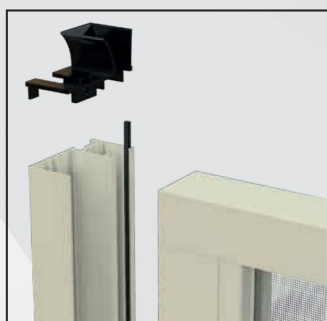

OPTIONAL GUIDA AVVOLGIBILE

€/ML

€ 34,16/ML

Metallizzati - Elettrocolore +10%

Colori ossidati +15%

Colore legno Naturall +30%

Colore legno sublimato +40%

Colore ramato +20%

■ /Prezzi optional

- Rete a strisce Bianca e Nera
o rete a Fasce
aumento del 10%

- Rete Sunox
aumento del 15%

■ /Come ordinare

Nell'ordine specificare misura luce o misura finita

- Si consiglia di visionare dettaglio misure incasso