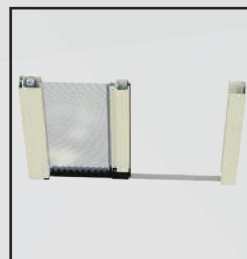

/linea incassata

ROKY

DOPPIA E SINGOLA

Zanzariera a scorrimento orizzontale frizionata con guida a pavimento 3,5 mm, realizzata con rete rinforzata ai bordi e con applicazione di bottoncini antivento. Realizzabile ad una o più ante, adatta per vani con la predisposizione a monte per le zanzariere.

Particolare del sistema di movimento della barra maniglia, posizionabile in qualsiasi punto di apertura e chiusura, sicura negli sganci accidentali. Prodotta su misura, in vari colori. Facile utilizzo.

Compensatore spostato

Particolare alto sinistro

Particolare basso dx

Particolare basso sx

Particolare scivolo

Particolare incasso alto dx

Vista bottoni

vista spaccato

Niente più barriere architettoniche. Questo modello è stato realizzato **CON GUIDE A PAVIMENTO CHE FACILITA IL PASSAGGIO DEL CARRELLO**

/SPECIFICHE

- Struttura in alluminio
- Cassonetto quadrato, ingombro 50 mm
- Compensazione di errore nella misura sia in larghezza che in altezza
- Rete in fibra di vetro, elettrosaldata sui lati con bottoncini antivento, lavabile ed intercambiabile
- Movimento a molla frizionata