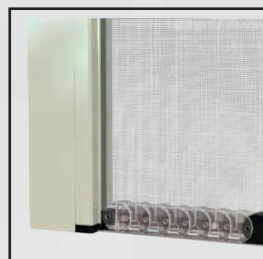

/linea incassata

ROKY

DOPPIA E SINGOLA

Zanzariera a scorrimento orizzontale frizionata con guida a pavimento 3,5 mm, realizzata con rete rinforzata ai bordi e con applicazione di bottoncini antivento. Realizzabile ad una o più ante, adatta per vani con la predisposizione a monte per le zanzariere.

Particolare del sistema di movimento della barra maniglia, posizionabile in qualsiasi punto di apertura e chiusura, sicura negli sganci accidentali. Prodotta su misura, in vari colori. Facile utilizzo.

Compensatore spostato

Particolare alto sinistro

Particolare basso dx

Particolare basso sx

Particolare scivolo

Particolare incasso alto dx

Vista bottoni

vista spaccato

Niente più barriere architettoniche. Questo modello è stato realizzato **CON GUIDE A PAVIMENTO CHE FACILITA IL PASSAGGIO DEL CARRELLO**

/SPECIFICHE

- Struttura in alluminio
- Cassonetto quadrato, ingombro 50 mm
- Compensazione di errore nella misura sia in larghezza che in altezza
- Rete in fibra di vetro, elettrosaldata sui lati con bottoncini antivento, lavabile ed intercambiabile
- Movimento a molla frizionata