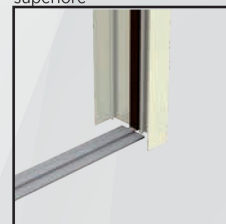

## SINGOLE ACCOPPIATE

Zanzariera a scorrimento orizzontale frizionata con guida a pavimento 3,5 mm, apertura ad ante singole accoppiate, realizzata con rete rinforzata ai bordi e con applicazione di bottoncini antivento.

Particolare accoppiamento superiore

Particolare guida superiore

Particolare guida superiore

Particolare guida bassa

Particolare accoppiamento cassonetti

Rete bottonata

Particolare accoppiamento cassonetti

Particolare accoppiamento cassonetti

### /SPECIFICHE

- Struttura in alluminio
- Cassonetto quadrato, ingombro 50 mm
- Compensazione di errore nella misura sia in larghezza che in altezza
- Rete in fibra di vetro, elettrosaldata sui lati con bottoncini antivento, lavabile ed intercambiabile
- Movimento a molla frizionata
- Doppio compensatore

Vista bottoni

Niente più barriere architettoniche. Questo modello è stato realizzato **CON GUIDE A PAVIMENTO CHE FACILITA IL PASSAGGIO DEL CARRELLO**

Particolare del sistema di movimento della barra maniglia, posizionabile in qualsiasi punto di apertura e chiusura, sicura negli sganci accidentali. Prodotta su misura, in vari colori. Facile utilizzo.