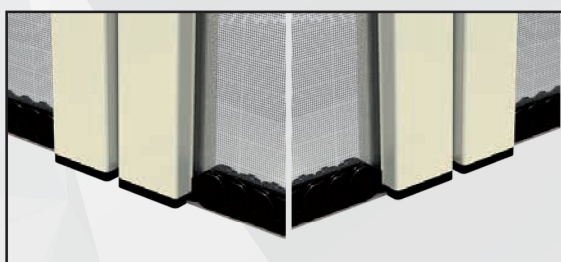

## SINGOLE ACCOPPIATE

Zanzariera a scorrimento orizzontale frizionata con guida a pavimento 3,5 mm, apertura ad ante singole accoppiate, realizzata con rete rinforzata ai bordi e con applicazione di bottoncini antivento.

Particolare accoppiamento superiore

Particolare guida superiore

Particolare guida superiore

Particolare guida bassa

Particolare accoppiamento cassonetti

Rete bottonata

Particolare accoppiamento cassonetti

Particolare accoppiamento cassonetti

### /SPECIFICHE

- Struttura in alluminio
- Cassonetto quadrato, ingombro 50 mm
- Compensazione di errore nella misura sia in larghezza che in altezza
- Rete in fibra di vetro, elettrosaldata sui lati con bottoncini antivento, lavabile ed intercambiabile
- Movimento a molla frizionata
- Doppio compensatore

Vista bottoni

Niente più barriere architettoniche. Questo modello è stato realizzato **CON GUIDE A PAVIMENTO CHE FACILITA IL PASSAGGIO DEL CARRELLO**

Particolare del sistema di movimento della barra maniglia, posizionabile in qualsiasi punto di apertura e chiusura, sicura negli sganci accidentali. Prodotta su misura, in vari colori. Facile utilizzo.