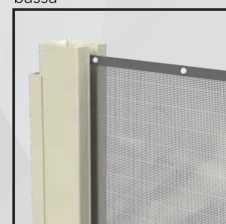

## SINGOLE ACCOPPIATE

Zanzariera a scorrimento orizzontale frizionata con guida a pavimento 3,5 mm, apertura ad ante singole accoppiate, realizzata con rete rinforzata ai bordi e con applicazione di bottoncini antivento.

Particolare accoppiamento superiore

Particolare guida superiore

Particolare guida superiore

Particolare guida bassa

Particolare accoppiamento cassonetti

Rete bottonata

Particolare accoppiamento cassonetti

Particolare accoppiamento cassonetti

### /SPECIFICHE

- Struttura in alluminio
- Cassonetto quadrato, ingombro 50 mm
- Compensazione di errore nella misura sia in larghezza che in altezza
- Rete in fibra di vetro, elettrosaldata sui lati con bottoncini antivento, lavabile ed intercambiabile
- Movimento a molla frizionata
- Doppio compensatore

Vista bottoni

Niente più barriere architettoniche. Questo modello è stato realizzato **CON GUIDE A PAVIMENTO CHE FACILITA IL PASSAGGIO DEL CARRELLO**

Particolare del sistema di movimento della barra maniglia, posizionabile in qualsiasi punto di apertura e chiusura, sicura negli sganci accidentali. Prodotta su misura, in vari colori. Facile utilizzo.