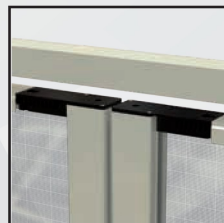

## SINGOLE ACCOPPIATE

Zanzariera a scorrimento orizzontale frizionata con guida a pavimento 3,5 mm, apertura ad ante singole accoppiate, realizzata con rete rinforzata ai bordi e con applicazione di bottoncini antivento.

### /SPECIFICHE

- Struttura in alluminio
- Cassonetto quadrato, ingombro 50 mm
- Compensazione di errore nella misura sia in larghezza che in altezza
- Rete in fibra di vetro, elettrosaldata sui lati con bottoncini antivento, lavabile ed intercambiabile
- Movimento a molla frizionata
- Doppio compensatore