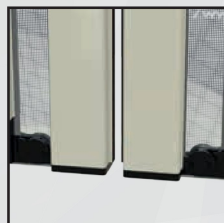

## SINGOLE ACCOPPIATE

Zanzariera a scorrimento orizzontale frizionata con guida a pavimento 3,5 mm, apertura ad ante singole accoppiate, realizzata con rete rinforzata ai bordi e con applicazione di bottoncini antivento.

Particolare accoppiamento superiore

Particolare guida superiore

Particolare guida superiore

Particolare guida bassa

Particolare accoppiamento cassonetti

Rete bottonata

Particolare accoppiamento cassonetti

Particolare accoppiamento cassonetti

### /SPECIFICHE

- Struttura in alluminio
- Cassonetto quadrato, ingombro 50 mm
- Compensazione di errore nella misura sia in larghezza che in altezza
- Rete in fibra di vetro, elettrosaldata sui lati con bottoncini antivento, lavabile ed intercambiabile
- Movimento a molla frizionata
- Doppio compensatore

Vista bottoni

Niente più barriere architettoniche. Questo modello è stato realizzato **CON GUIDE A PAVIMENTO CHE FACILITA IL PASSAGGIO DEL CARRELLO**

Particolare del sistema di movimento della barra maniglia, posizionabile in qualsiasi punto di apertura e chiusura, sicura negli sganci accidentali. Prodotta su misura, in vari colori. Facile utilizzo.