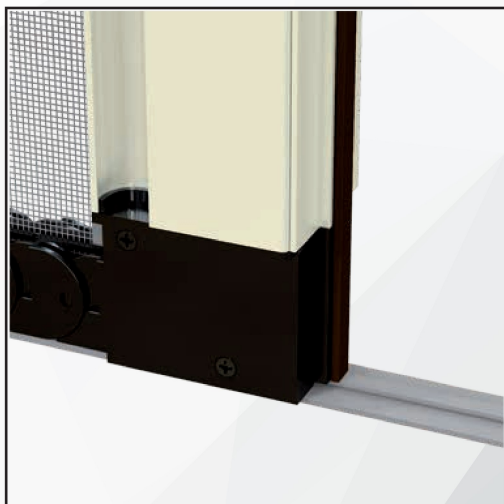

/SCIVOLO BASSO