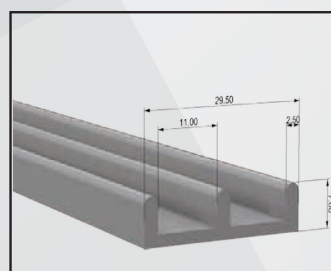

/linea schermi fissi o apribili

| PRITTY

Zanzariera a schermi fissi o scorrevoli, realizzabile sia per finestre (mod. Saliscendi), sia per balconi (mod. laterale). Struttura in alluminio con minimo ingombro di 32 mm, la rete può essere in alluminio, acciaio, brunita, fibra o petscreen.

Modello Scorrevole Saliscendi.

Modello Scorrevole Laterale.

Modello guida bassa

Profilo telaio a tre vie.

Particolare maniglia laterale.

Particolare maniglia saliscendi.

Dettaglio guida inferiore.

/SPECIFICHE

- Struttura in alluminio.
- Ingombro 32 mm.
- Rete in fibra di vetro o alluminio.
- Scorrevole laterale realizzabile a due o più ante

Prodotta su misura in vari colori.
Facile installazione.
Facile utilizzo.

OPTIONAL

Compensatore

Profilo telaio

Rete BRUNITA

Rete ACCIAIO

Particolare ante in guida bassa

Particolare guida bassa

Particolare guida 3 binari