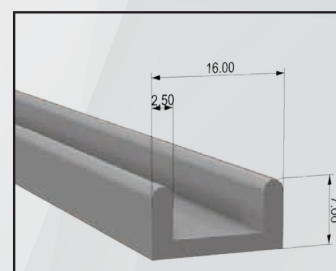

Modello Scorrevole Saliscendi.

Modello Scorrevole Laterale.

Modello guida bassa

Profilo telaio a tre vie.

Particolare maniglia laterale.

Particolare maniglia saliscendi.

Dettaglio guida inferiore.

/SPECIFICHE

- Struttura in alluminio.
- Ingombro 32 mm.
- Rete in fibra di vetro o alluminio.
- Scorrevole laterale realizzabile a due o più ante

Prodotta su misura in vari colori.
Facile installazione.
Facile utilizzo.

OPTIONAL

Compensatore

Profilo telaio

Rete BRUNITA

Rete ACCIAIO

Particolare ante in guida bassa

Particolare guida bassa

Particolare guida 3 binari