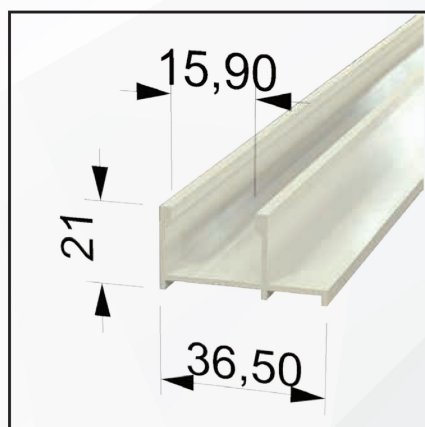

OPTIONAL

Compensatore