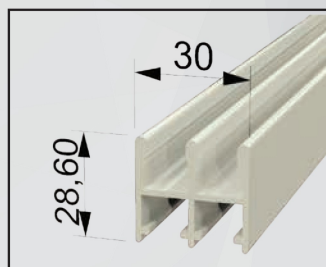

/linea schermi fissi o apribili

| PRITTY

Zanzariera a schermi fissi o scorrevoli, realizzabile sia per finestre (mod. Saliscendi), sia per balconi (mod. laterale). Struttura in alluminio con minimo ingombro di 32 mm, la rete può essere in alluminio, acciaio, brunita, fibra o petscreen.

Modello Scorrevole Saliscendi.

Modello Scorrevole Laterale.

Modello guida bassa

Profilo telaio a tre vie.

Particolare maniglia laterale.

Particolare maniglia saliscendi.

Dettaglio guida inferiore.

/SPECIFICHE

- Struttura in alluminio.
- Ingombro 32 mm.
- Rete in fibra di vetro o alluminio.
- Scorrevole laterale realizzabile a due o più ante

Prodotta su misura in vari colori.
Facile installazione.
Facile utilizzo.