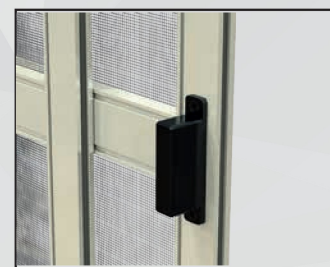

/linea schermi fissi o apribili

| PRITTY

Zanzariera a schermi fissi o scorrevoli, realizzabile sia per finestre (mod. Saliscendi), sia per balconi (mod. laterale). Struttura in alluminio con minimo ingombro di 32 mm, la rete può essere in alluminio, acciaio, brunita, fibra o petscreen.

Modello Scorrevole Saliscendi.

Modello Scorrevole Laterale.

Modello guida bassa

Profilo telaio a tre vie.

Particolare maniglia laterale.

Particolare maniglia saliscendi.

Dettaglio guida inferiore.

/SPECIFICHE

- Struttura in alluminio.
- Ingombro 32 mm.
- Rete in fibra di vetro o alluminio.
- Scorrevole laterale realizzabile a due o più ante

Prodotta su misura in vari colori.
Facile installazione.
Facile utilizzo.