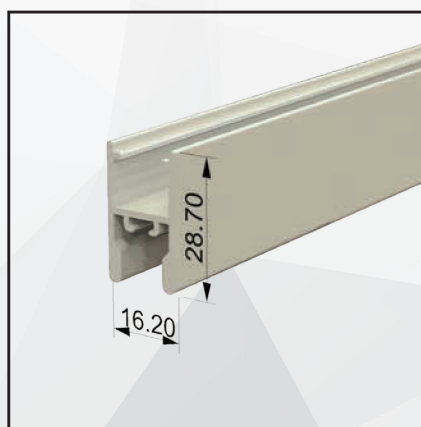

Profilo telaio