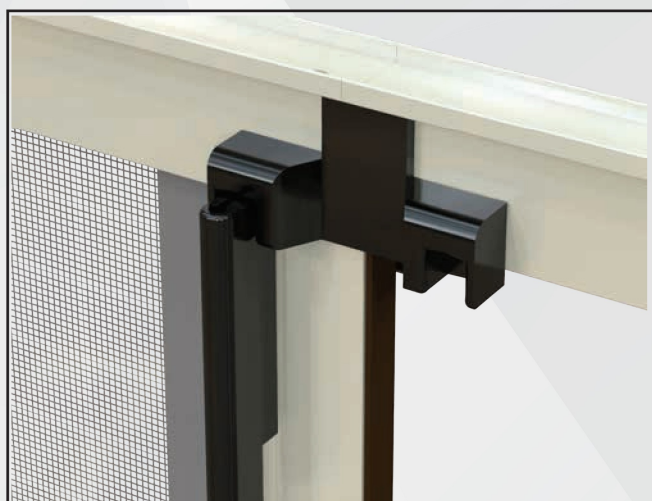

/linea bottonata tonda

| PLUSCHETTY

Zanzariera a scorrimento orizzontale a due ante caratterizzata dal cassonetto arrotondato da 50 mm .

Bottoncini antivento con rinforzo laterale.

Maniglia esterna.

Particolare del supporto.

Particolare ferma anta superiore

Particolare ferma anta inferiore.

Il cassonetto può essere installato dopo aver fissato i due supporti che presentano un'apertura per il fissaggio.
Prodotta su misura, in vari colori.
Facile utilizzo.

/SPECIFICHE

- Struttura in alluminio
- Cassonetto arrotondato, ingombro 54 mm
- Compensazione di errore nella misura sia in larghezza che in altezza
- Rete in fibra di vetro, elettrosaldata sui lati con bottoncini antivento, lavabile ed intercambiabile
- Movimento a molla
- Chiusura magnetica con sistema ferma anta
- Catenaccioli di sicurezza
- A richiesta, chiusura a gancio
- Disponibile a richiesta con cassonetto con ingombro max 44 mm, max larghezza 280 cm

Ferma anta superiore e inferiore.

/PROFILO CASSONETTO

| OPTIONAL

Rete a strisce Bianca e Nera 01

Rete Sunox 03

Rete a Fasce 02

Frizione

/Prezzi optional