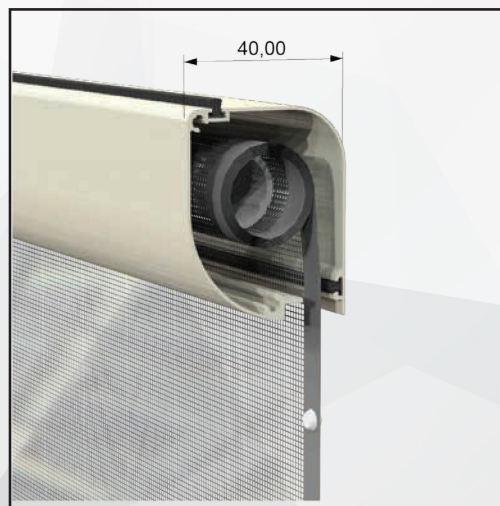

/PROFILO CASSONETTO

| OPTIONAL

/Prezzi optional

- Rete a strisce Bianca e Nera o rete a Fasce aumento del **10%**
- Rete Sunox aumento del **15%**
- Optional Frizione aumento di **€ 46,66**