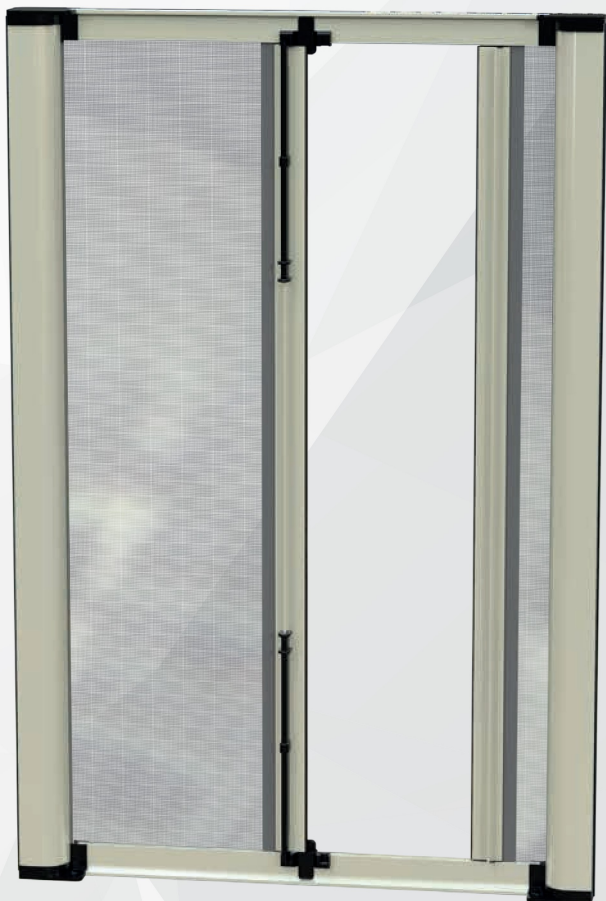

/linea bottonata tonda

| PLUSCHETTY

Zanzariera a scorrimento orizzontale a due ante caratterizzata dal cassonetto arrotondato da 50 mm .

Bottoncini antivento con rinforzo laterale.

Maniglia esterna.

Particolare del supporto.

Particolare ferma anta superiore

Particolare ferma anta inferiore.

Il cassonetto può essere installato dopo aver fissato i due supporti che presentano un'apertura per il fissaggio.
Prodotta su misura, in vari colori.
Facile utilizzo.

/SPECIFICHE

- Struttura in alluminio
- Cassonetto arrotondato, ingombro 54 mm
- Compensazione di errore nella misura sia in larghezza che in altezza
- Rete in fibra di vetro, elettrosaldata sui lati con bottoncini antivento, lavabile ed intercambiabile
- Movimento a molla
- Chiusura magnetica con sistema ferma anta
- Catenaccioli di sicurezza
- A richiesta, chiusura a gancio
- Disponibile a richiesta con cassonetto con ingombro max 44 mm, max larghezza 280 cm

Ferma anta superiore e inferiore.

/PROFILO CASSONETTO

| OPTIONAL

Rete a strisce Bianca e Nera 01

Rete Sunox 03

Rete a Fasce 02

Frizione

/Prezzi optional