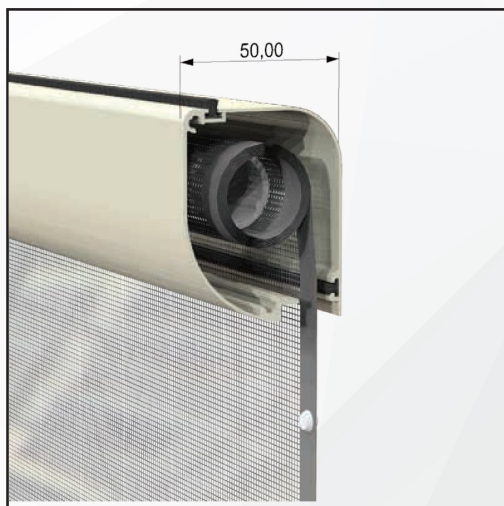

/PROFILO CASSONETTO

| OPTIONAL

/Prezzi optional

- Rete a strisce Bianca e Nera o rete a Fasce aumento del **10%**
- Rete Sunox aumento del **15%**
- Optional Frizione aumento di **€ 46,66**