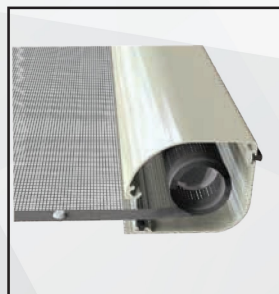

/linea bottonata tonda

| PLUSCHETTY

Zanzariera a scorrimento orizzontale a due ante caratterizzata dal cassonetto arrotondato da 50 mm .

Bottoncini antivento con rinforzo laterale.

Maniglia esterna.

Particolare del supporto.

Particolare ferma anta superiore

Particolare ferma anta inferiore.

Il cassonetto può essere installato dopo aver fissato i due supporti che presentano un'apertura per il fissaggio.
Prodotta su misura, in vari colori.
Facile utilizzo.

/SPECIFICHE

- Struttura in alluminio
- Cassonetto arrotondato, ingombro 54 mm
- Compensazione di errore nella misura sia in larghezza che in altezza
- Rete in fibra di vetro, elettrosaldata sui lati con bottoncini antivento, lavabile ed intercambiabile
- Movimento a molla
- Chiusura magnetica con sistema ferma anta
- Catenaccioli di sicurezza
- A richiesta, chiusura a gancio
- Disponibile a richiesta con cassonetto con ingombro max 44 mm, max larghezza 280 cm

Ferma anta superiore e inferiore.

/PROFILO CASSONETTO

| OPTIONAL

Rete a strisce Bianca e Nera 01

Rete Sunox 03

Rete a Fasce 02

Frizione

/Prezzi optional