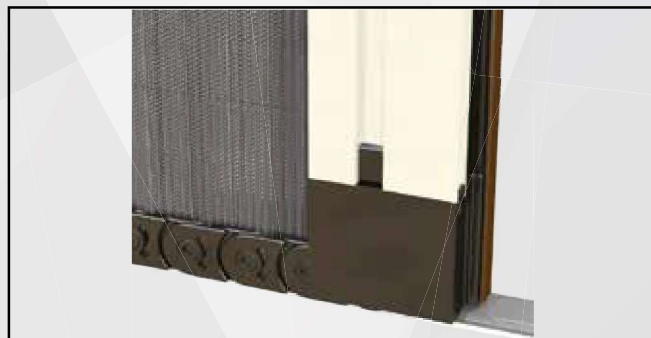

/linea plissettata

| PLISSÈ

Zanzariera realizzabile a una o più ante, a scorrimento orizzontale, sistema di rete plissettata ad impaccamento e chiusura magnetica.

Dettaglio guida carrello.

Guida bassa.

Particolare clips.

Particolare maniglia.

Niente più barriere architettoniche.
Questo modello è stato realizzato con guida a pavimento che facilita il passaggio di carrelli.

Facile installazione su qualsiasi vano.
Prodotta su misura in vari colori.
Facile utilizzo.

/SPECIFICHE

- Struttura in alluminio
- Ingombro 50 mm
- Rete plissettata intercambiabile
- Compensazione di errore nella misura
- Chiusura magnetica
- Rete grigia (a richiesta)

L'assenza della molla costituisce una particolarità importante nel movimento dell'anta, (posizionabile in qualsiasi punto di apertura e chiusura) e nella sicurezza del movimento. Inoltre, un altro particolare molto importante che la guida a pavimento di 4 mm facilita le pulizie ed il passaggio di carrelli.