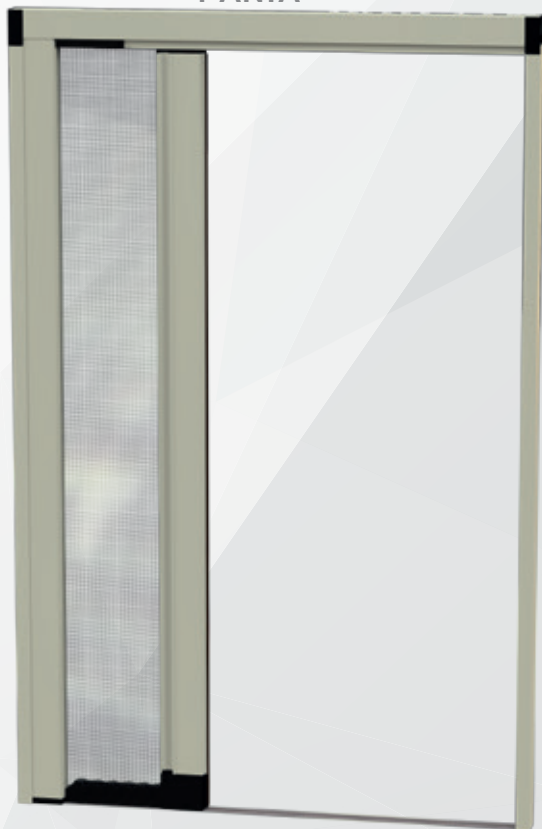

/linea con carrello

OVER

Zanzariera a scorrimento orizzontale realizzabile a una o due ante, a rullo e guide a pavimento con ingombro di soli 4 mm.

1 ANTA

Particolare scivolo

Particolare cassonetto

Particolare guida

Particolare superiore

Particolare superiore

Particolare superiore

2 ANTE

Particolare fermo anta inferiore

Particolare fermo anta superiore

/SPECIFICHE

- Ingombro 35 mm
- Compensazione di errore nella misura
- Rete intercambiabile in fibra di vetro
- Struttura in alluminio
- Guida a pavimento di 4 mm
- Doppio compensatore
- Con carrello Guida superiore con spazzolino antivento

Niente più barriere architettoniche.
Questo modello è stato realizzato
**CON GUIDE A PAVIMENTO CHE FACILITA
IL PASSAGGIO DEL CARRELLO.**

Il movimento dell'anta è posizionabile
in qualsiasi punto di apertura e chiusura.
Installabile su qualsiasi vano.
Facile sia l'installazione che l'utilizzo.