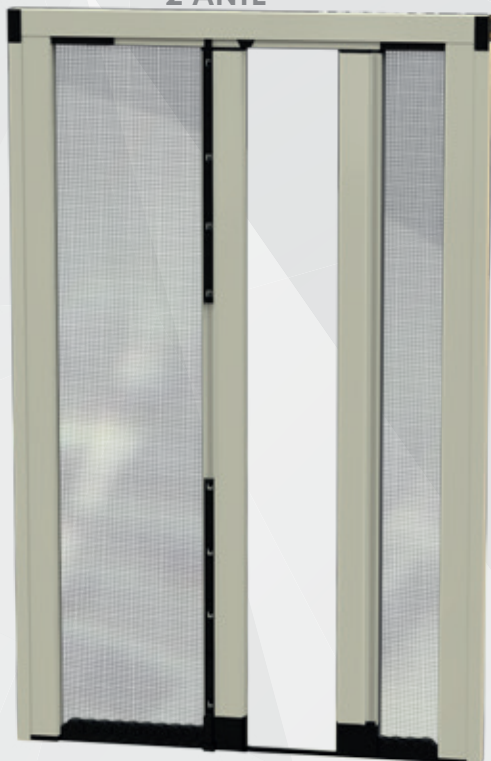

/linea con carrello

OVER

Zanzariera a scorrimento orizzontale realizzabile a una o due ante, a rullo e guide a pavimento con ingombro di soli 4 mm.

1 ANTA

Particolare scivolo

Particolare cassonetto

Particolare guida

Particolare superiore

Particolare superiore

Particolare superiore

2 ANTE

Particolare fermo anta inferiore

Particolare fermo anta superiore

/SPECIFICHE

- Ingombro 35 mm
- Compensazione di errore nella misura
- Rete intercambiabile in fibra di vetro
- Struttura in alluminio
- Guida a pavimento di 4 mm
- Doppio compensatore
- Con carrello Guida superiore con spazzolino antivento

Niente più barriere architettoniche.
Questo modello è stato realizzato
**CON GUIDE A PAVIMENTO CHE FACILITA
IL PASSAGGIO DEL CARRELLO.**

Il movimento dell'anta è posizionabile
in qualsiasi punto di apertura e chiusura.
Installabile su qualsiasi vano.
Facile sia l'installazione che l'utilizzo.