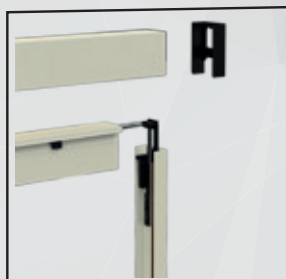

/linea con carrello

OVER

Zanzariera a scorrimento orizzontale realizzabile a una o due ante, a rullo e guide a pavimento con ingombro di soli 4 mm.

1 ANTA

Particolare scivolo

Particolare cassonetto

Particolare guida

Particolare superiore

Particolare superiore

Particolare superiore

2 ANTE

Particolare fermo anta inferiore

Particolare fermo anta superiore

/SPECIFICHE

- Ingombro 35 mm
- Compensazione di errore nella misura
- Rete intercambiabile in fibra di vetro
- Struttura in alluminio
- Guida a pavimento di 4 mm
- Doppio compensatore
- Con carrello Guida superiore con spazzolino antivento

Niente più barriere architettoniche.
Questo modello è stato realizzato
**CON GUIDE A PAVIMENTO CHE FACILITA
IL PASSAGGIO DEL CARRELLO.**

Il movimento dell'anta è posizionabile
in qualsiasi punto di apertura e chiusura.
Installabile su qualsiasi vano.
Facile sia l'installazione che l'utilizzo.