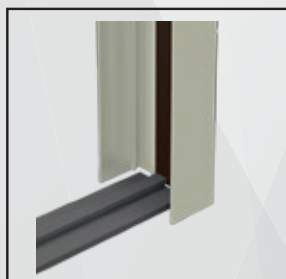

/linea con carrello

OVER

Zanzariera a scorrimento orizzontale realizzabile a una o due ante, a rullo e guide a pavimento con ingombro di soli 4 mm.

1 ANTA

Particolare scivolo

Particolare cassonetto

Particolare guida

Particolare superiore

Particolare superiore

Particolare superiore

2 ANTE

Particolare fermo anta inferiore

Particolare fermo anta superiore

/SPECIFICHE

- Ingombro 35 mm
- Compensazione di errore nella misura
- Rete intercambiabile in fibra di vetro
- Struttura in alluminio
- Guida a pavimento di 4 mm
- Doppio compensatore
- Con carrello Guida superiore con spazzolino antivento

Niente più barriere architettoniche.
Questo modello è stato realizzato
**CON GUIDE A PAVIMENTO CHE FACILITA
IL PASSAGGIO DEL CARRELLO.**

Il movimento dell'anta è posizionabile
in qualsiasi punto di apertura e chiusura.
Installabile su qualsiasi vano.
Facile sia l'installazione che l'utilizzo.