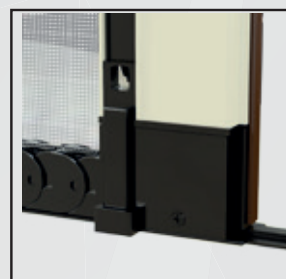

Particolare superiore

Particolare superiore

Particolare superiore

2 ANTE

Particolare fermo anta inferiore

Particolare fermo anta superiore

/SPECIFICHE

- Ingombro 35 mm
- Compensazione di errore nella misura
- Rete intercambiabile in fibra di vetro
- Struttura in alluminio
- Guida a pavimento di 4 mm
- Doppio compensatore
- Con carrello Guida superiore con spazzolino antivento

Niente più barriere architettoniche.
Questo modello è stato realizzato
**CON GUIDE A PAVIMENTO CHE FACILITA
IL PASSAGGIO DEL CARRELLO.**

Il movimento dell'anta è posizionabile
in qualsiasi punto di apertura e chiusura.
Installabile su qualsiasi vano.
Facile sia l'installazione che l'utilizzo.