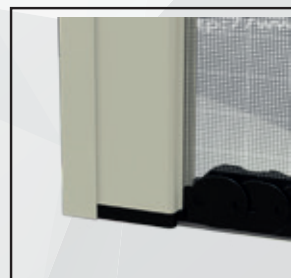

/linea con carrello

OVER

Zanzariera a scorrimento orizzontale realizzabile a una o due ante, a rullo e guide a pavimento con ingombro di soli 4 mm.

1 ANTA

Particolare scivolo

Particolare cassonetto

Particolare guida

Particolare superiore

Particolare superiore

Particolare superiore

2 ANTE

Particolare fermo anta inferiore

Particolare fermo anta superiore

/SPECIFICHE

- Ingombro 35 mm
- Compensazione di errore nella misura
- Rete intercambiabile in fibra di vetro
- Struttura in alluminio
- Guida a pavimento di 4 mm
- Doppio compensatore
- Con carrello Guida superiore con spazzolino antivento

Niente più barriere architettoniche.
Questo modello è stato realizzato
**CON GUIDE A PAVIMENTO CHE FACILITA
IL PASSAGGIO DEL CARRELLO.**

Il movimento dell'anta è posizionabile
in qualsiasi punto di apertura e chiusura.
Installabile su qualsiasi vano.
Facile sia l'installazione che l'utilizzo.