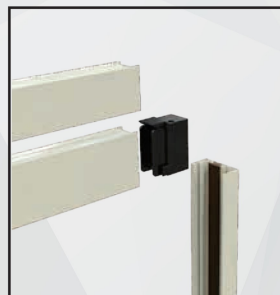

/linea bottonata telescopica

| NEW CHETTY TELESCOPICA

Zanzariera a scorrimento orizzontale realizzata con rete rinforzata ai bordi, caratterizzata da cassonetto arrotondato da 50 mm con l'applicazione di bottoncini antivento e con guida telescopica. Facile installazione grazie al supporto per la compensazione.

Guida telescopica.

Particolare supporto guida.

Particolare supporto.

Guida inferiore molto robusta calpestabile con ingombro di solo 16 mm.

Particolare guida bassa.

Il cassonetto può essere installato dopo aver fissato i due supporti che presentano un'apertura per il fissaggio. Prodotta su misura, in vari colori. Facile utilizzo.

Guida bassa da 16 mm.

Maniglia esterna.

/SPECIFICHE

- Struttura in alluminio
- Cassonetto arrotondato, ingombro 54 mm
- Compensazione di errore nella misura sia in larghezza che in altezza
- Rete in fibra di vetro, elettrosaldata sui lati con bottoncini antivento, lavabile ed intercambiabile
- Movimento a molla.
- Guida telescopica.
- Catenaccioli di sicurezza.
- Guida inferiore da 16 mm arrotondata

/PROFILO CASSONETTO

/ACCESSORI

/disponibili in vari colori

| OPTIONAL

Rete a strisce Bianca e Nera 01

Rete Sunox 03

Rete a Fasce 02

Frizione