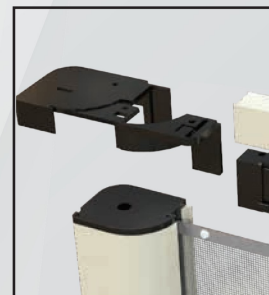

/linea bottonata telescopica

| NEW CHETTY TELESCOPICA

Zanzariera a scorrimento orizzontale realizzata con rete rinforzata ai bordi, caratterizzata da cassonetto arrotondato da 50 mm con l'applicazione di bottoncini antivento e con guida telescopica. Facile installazione grazie al supporto per la compensazione.

Guida telescopica.

Particolare supporto guida.

Particolare supporto.

Guida inferiore molto robusta calpestabile con ingombro di solo 16 mm.

Particolare guida bassa.

Il cassonetto può essere installato dopo aver fissato i due supporti che presentano un'apertura per il fissaggio. Prodotta su misura, in vari colori. Facile utilizzo.

Guida bassa da 16 mm.

Maniglia esterna.

/SPECIFICHE

- Struttura in alluminio
- Cassonetto arrotondato, ingombro 54 mm
- Compensazione di errore nella misura sia in larghezza che in altezza
- Rete in fibra di vetro, elettrosaldata sui lati con bottoncini antivento, lavabile ed intercambiabile
- Movimento a molla.
- Guida telescopica.
- Catenaccioli di sicurezza.
- Guida inferiore da 16 mm arrotondata