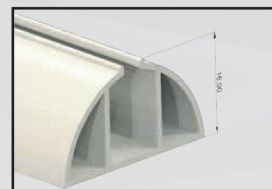

/linea bottonata telescopica

| NEW CHETTY TELESCOPICA

Zanzariera a scorrimento orizzontale realizzata con rete rinforzata ai bordi, caratterizzata da cassonetto arrotondato da 50 mm con l'applicazione di bottoncini antivento e con guida telescopica. Facile installazione grazie al supporto per la compensazione.

Guida telescopica.

Particolare supporto guida.

Particolare supporto.

Guida inferiore molto robusta calpestabile con ingombro di solo 16 mm.

Particolare guida bassa.

Il cassonetto può essere installato dopo aver fissato i due supporti che presentano un'apertura per il fissaggio. Prodotta su misura, in vari colori. Facile utilizzo.

Guida bassa da 16 mm.

Maniglia esterna.

/SPECIFICHE

- Struttura in alluminio
- Cassonetto arrotondato, ingombro 54 mm
- Compensazione di errore nella misura sia in larghezza che in altezza
- Rete in fibra di vetro, elettrosaldata sui lati con bottoncini antivento, lavabile ed intercambiabile
- Movimento a molla.
- Guida telescopica.
- Catenaccioli di sicurezza.
- Guida inferiore da 16 mm arrotondata