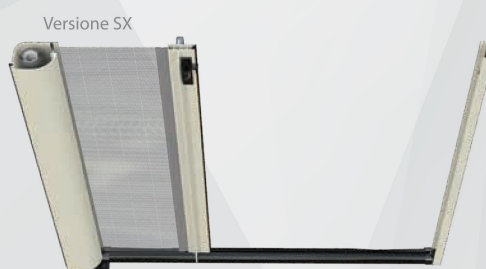

/linea bottonata telescopica

| NEW CHETTY TELESCOPICA

Zanzariera a scorrimento orizzontale realizzata con rete rinforzata ai bordi, caratterizzata da cassonetto arrotondato da 50 mm con l'applicazione di bottoncini antivento e con guida telescopica. Facile installazione grazie al supporto per la compensazione.

Guida telescopica.

Particolare supporto guida.

Particolare supporto.

Guida inferiore molto robusta calpestabile con ingombro di solo 16 mm.

Particolare guida bassa.

Il cassonetto può essere installato dopo aver fissato i due supporti che presentano un'apertura per il fissaggio. Prodotta su misura, in vari colori. Facile utilizzo.

Guida bassa da 16 mm.

Maniglia esterna.

/SPECIFICHE

- Struttura in alluminio
- Cassonetto arrotondato, ingombro 54 mm
- Compensazione di errore nella misura sia in larghezza che in altezza
- Rete in fibra di vetro, elettrosaldata sui lati con bottoncini antivento, lavabile ed intercambiabile
- Movimento a molla.
- Guida telescopica.
- Catenaccioli di sicurezza.
- Guida inferiore da 16 mm arrotondata

/PROFILO CASSONETTO

/ACCESSORI

/disponibili in vari colori

| OPTIONAL

Rete a strisce Bianca e Nera 01

Rete Sunox 03

Rete a Fasce 02

Frizione