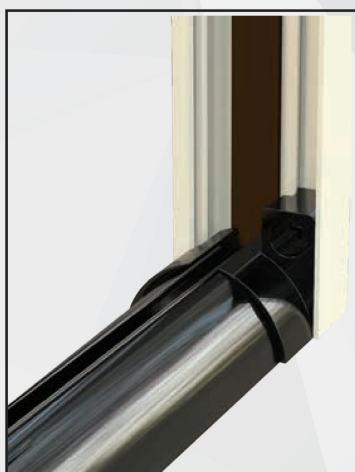

/linea bottonata telescopica

| NEW CHETTY TELESCOPICA

Zanzariera a scorrimento orizzontale realizzata con rete rinforzata ai bordi, caratterizzata da cassonetto arrotondato da 50 mm con l'applicazione di bottoncini antivento e con guida telescopica. Facile installazione grazie al supporto per la compensazione.

Guida telescopica.

Particolare supporto guida.

Particolare supporto.

Guida inferiore molto robusta calpestabile con ingombro di solo 16 mm.

Particolare guida bassa.

Il cassonetto può essere installato dopo aver fissato i due supporti che presentano un'apertura per il fissaggio. Prodotta su misura, in vari colori. Facile utilizzo.

Guida bassa da 16 mm.

Maniglia esterna.

/SPECIFICHE

- Struttura in alluminio
- Cassonetto arrotondato, ingombro 54 mm
- Compensazione di errore nella misura sia in larghezza che in altezza
- Rete in fibra di vetro, elettrosaldata sui lati con bottoncini antivento, lavabile ed intercambiabile
- Movimento a molla.
- Guida telescopica.
- Catenaccioli di sicurezza.
- Guida inferiore da 16 mm arrotondata