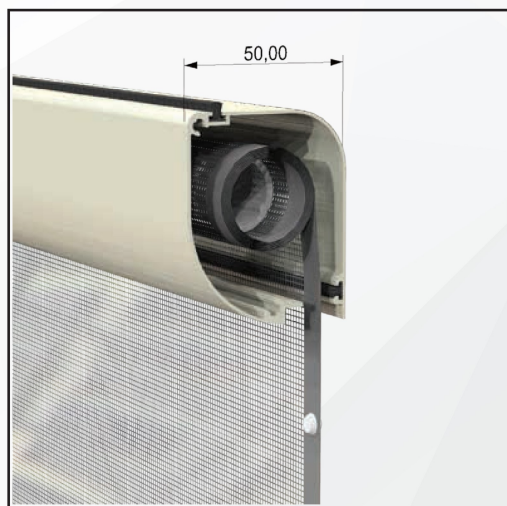

/PROFILO CASSONETTO