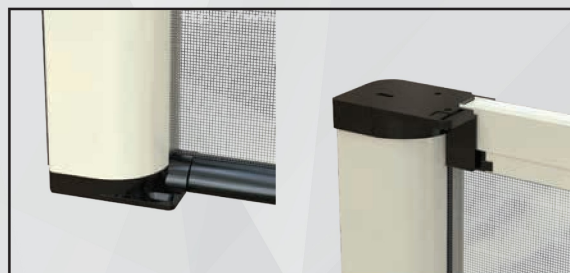

/linea bottonata telescopica

| NEW CHETTY TELESCOPICA

Zanzariera a scorrimento orizzontale realizzata con rete rinforzata ai bordi, caratterizzata da cassonetto arrotondato da 50 mm con l'applicazione di bottoncini antivento e con guida telescopica. Facile installazione grazie al supporto per la compensazione.

Guida telescopica.

Particolare supporto guida.

Particolare supporto.

Guida inferiore molto robusta calpestabile con ingombro di solo 16 mm.

Particolare guida bassa.

Il cassonetto può essere installato dopo aver fissato i due supporti che presentano un'apertura per il fissaggio. Prodotta su misura, in vari colori. Facile utilizzo.

Guida bassa da 16 mm.

Maniglia esterna.

/SPECIFICHE

- Struttura in alluminio
- Cassonetto arrotondato, ingombro 54 mm
- Compensazione di errore nella misura sia in larghezza che in altezza
- Rete in fibra di vetro, elettrosaldata sui lati con bottoncini antivento, lavabile ed intercambiabile
- Movimento a molla.
- Guida telescopica.
- Catenaccioli di sicurezza.
- Guida inferiore da 16 mm arrotondata

/PROFILO CASSONETTO

/ACCESSORI

/disponibili in vari colori

| OPTIONAL

Rete a strisce Bianca e Nera 01

Rete Sunox 03

Rete a Fasce 02

Frizione