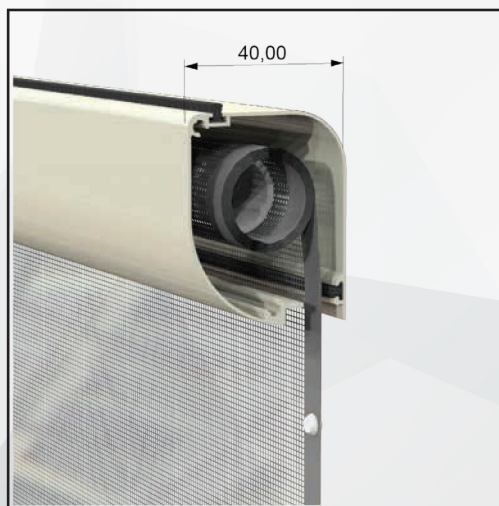

/PROFILO CASSONETTO

| OPTIONAL

/Prezzi optional

- Rete a strisce Bianca e Nera o rete a Fasce aumento del **10%**
- Rete Sunox aumento del **15%**
- Optional Frizione aumento di **€ 46,66**

/COLORI	€/Mq
Colore Base	€ 89,67
Metallizzati	€ 103,09
Colore Legno Naturall	€ 125,53
Colore Legno Sublimato	€ 134,50
Elettrocolore	€ 103,09
Colore Ramati/Ossidati	€ 107,60

| NOTE

- Minimo fatturazione **4 mq**
- Ricambio rete elettrosaldada **€/mq 14,88**
- Ricambio rete minimo fatturazione **2 mq**
- Cass. 50 misure massime consigliate **L= 280 cm - H= 250 cm**
- Cass. 40 misure massime consigliate **L=280 cm - H= 250 cm**
- Per altri colori fuori "**CARTELLA COLORI**" richiedere il preventivo
- Mini campione prezzo netto **€ 46,17**

/Come ordinare

1. Nell'ordine specificare misura luce o misura finita
2. Misura LUCE/ la zanzariera verrà tagliata 2 mm in meno.
   - Misura FINITA/ la zanzariera verrà tagliata alla misura ordinata.