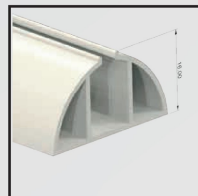

/linea bottonata tonda

| NEW CHETTY 2

Zanzariera a scorrimento orizzontale a due ante caratterizzata dal cassonetto arrotondato da 50 mm e dalla guida bassa da 16 mm arrotondata per facilitare il passaggio di carrelli ecc.

Bottoncini antivento con rinforzo laterale.

Maniglia esterna.

Particolare del supporto.

Particolare ferma anta inferiore

Particolare ferma anta superiore.

Guida inferiore molto robusta calpestabile con ingombro di solo 16 mm.

/ACCESSORI

/disponibili in vari colori

/SPECIFICHE

- Struttura in alluminio
- Cassonetto arrotondato, ingombro 54 mm
- Compensazione di errore nella misura sia in larghezza che in altezza
- Rete in fibra di vetro, elettrosaldata sui lati con bottoncini antivento, lavabile ed intercambiabile
- Chiusura magnetica con sistema ferma anta
- Movimento a molla
- Guida inferiore da 16 mm arrotondata
- Disponibile a richiesta con cassonetto con ingombro max 44 mm, max larghezza 280 cm

Facile installazione dovuta ai supporti per la compensazione. Il cassonetto può essere installato dopo aver fissato i due supporti che presentano un'apertura per il fissaggio. Prodotta su misura, in vari colori. Facile utilizzo.