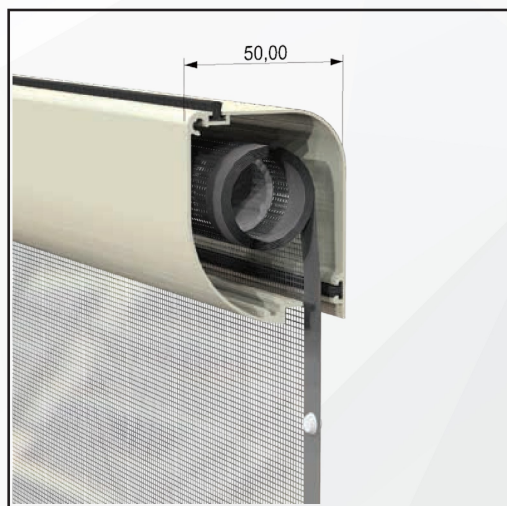

/PROFILO CASSONETTO

| OPTIONAL

/Prezzi optional

- Rete a strisce Bianca e Nera o rete a Fasce aumento del **10%**
- Rete Sunox aumento del **15%**
- Optional Frizione aumento di **€ 46,66**

/COLORI	€/Mq
Colore Base	€ 89,67
Metallizzati	€ 103,09
Colore Legno Naturall	€ 125,53
Colore Legno Sublimato	€ 134,50
Elettrocolore	€ 103,09
Colore Ramati/Ossidati	€ 107,60

| NOTE

- Minimo fatturazione **4 mq**
- Ricambio rete elettrosaldada **€/mq 14,88**
- Ricambio rete minimo fatturazione **2 mq**
- Cass. 50 misure massime consigliate **L= 280 cm - H= 250 cm**
- Cass. 40 misure massime consigliate **L=280 cm - H= 250 cm**
- Per altri colori fuori "**CARTELLA COLORI**" richiedere il preventivo
- Mini campione prezzo netto **€ 46,17**

/Come ordinare

1. Nell'ordine specificare misura luce o misura finita
2. Misura LUCE/ la zanzariera verrà tagliata 2 mm in meno.
   - Misura FINITA/ la zanzariera verrà tagliata alla misura ordinata.