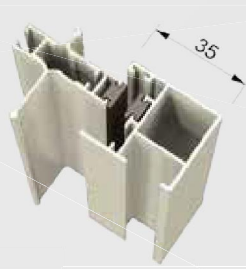

Dettaglio inferiore.

Aggancio di sicurezza.

Particolare cassonetto.

Kit mini Titty

Si può installare su qualsiasi vano (adatto soprattutto a vani avvolgibili). È di facile utilizzo ed è sicura agli sganci accidentali grazie ai catenaccioli di sicurezza. Può essere fornita a barre e/o tagliata a misura. Disponibili di diversi colori.

/SPECIFICHE

- Cassonetto arrotondato, ingombro 35 mm
- Movimento a molla
- Rete in fibra di vetro, lavabile e intercambiabile
- Struttura in alluminio
- Chiusura magnetica
- Guide con doppio spazzolino
- A richiesta chiusura a gancio

a Barre dimensioni espresse in cm

Colori	Base	Metallizzati	Legno Natur.	Elettrocolore	Legno Subl.	Ram./Ossid.
Cassonetto da 480 cm con rete H 140 completo di riscontro e magneti	€ 308,23	€ 354,41	€ 416,08	€ 354,41	€ 462,25	€ 362,58
Coppia guide da 570 cm con spazzolino	€ 91,01	€ 105,40	€ 122,97	€ 105,40	€ 136,51	€ 107,71

Rete a Fasce 02

Rete Sunox 03

Spazzolino antivento

profilo di chiusura alto

Kit guida alzante

/Prezzi optional

- Rete a strisce Bianca e Nera o rete a fasce aumento del **10%**
- Rete Sunox aumento del **15%**
- Profilo di chiusura alto
h 160 - € 25,37 al pz
h 240 - € 39,05 al pz
- Costo variazione di colore per il profilo di chiusura alto
Metallizzati - Elettrocolore **+10%**
Colori Ramati/Ossidati **+15%**
Colore Legno Naturall **+30%**
Colore Legno Sublimato **+40%**
Kit guida alzante € 15,06