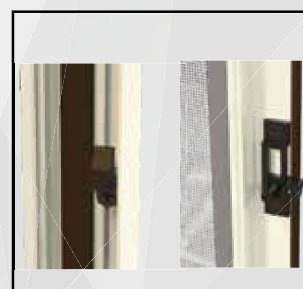

/K35 linea con spazzolino

| MINI TITTY

Zanzariera a scorrimento orizzontale a molla, guide a doppio spazzolino e chiusura magnetica. Installabile su qualsiasi vano con un minimo ingombro di 35 mm.

Particolare della guida con spazzolino.

Dettaglio inferiore.

Aggancio di sicurezza.

Particolare cassonetto.

Kit mini Titty

Si può installare su qualsiasi vano (adatto soprattutto a vani avvolgibili). È di facile utilizzo ed è sicura agli sganci accidentali grazie ai catenaccioli di sicurezza. Può essere fornita a barre e/o tagliata a misura. Disponibili di diversi colori.

/SPECIFICHE

- Cassonetto arrotondato, ingombro 35 mm
- Movimento a molla
- Rete in fibra di vetro, lavabile e intercambiabile
- Struttura in alluminio
- Chiusura magnetica
- Guide con doppio spazzolino
- A richiesta chiusura a gancio