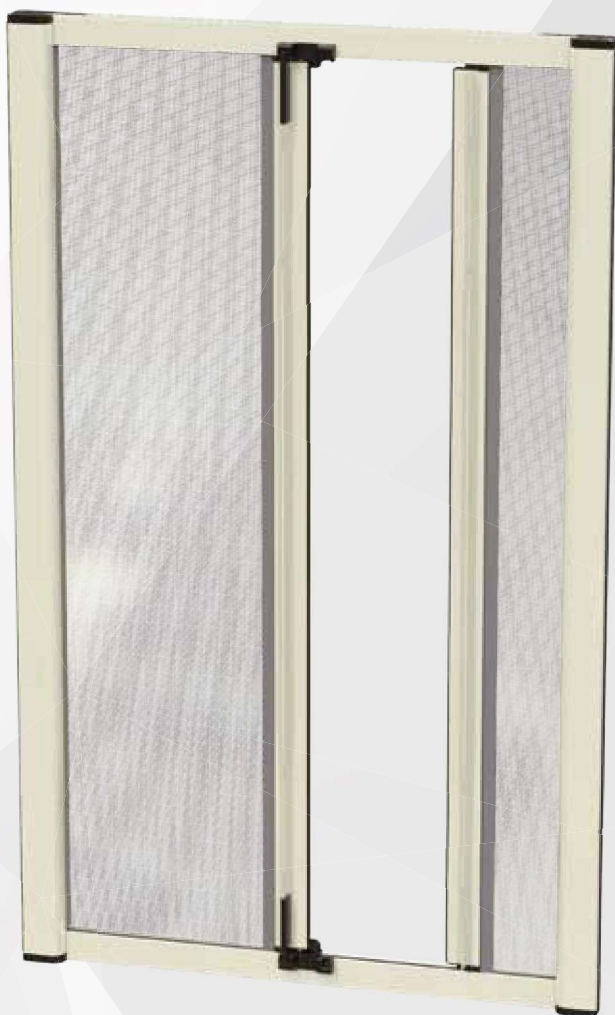

/K35 linea con spazzolino

| MINI KOKO

Zanzariera a due ante a scorrimento orizzontale con movimento a molla, scivoli con ruota trasversale di scorrimento e chiusura magnetica e ferma anta con ingombro minimo di 35 mm.

Particolare ferma anta

Particolare guida con spazzolino.

Particolare maniglia esterna.

Particolare cassonetto.

Kit mini Koko

Si può utilizzare su qualsiasi vano (adatta soprattutto a vani avvolgibili). È di facile utilizzo ed è sicura, dotata di un sistema che permette il bloccaggio di una delle due ante. Può essere fornita a barre e/o tagliata a misura. Disponibile in diversi colori.

/SPECIFICHE

- Cassonetto arrotondato, ingombro 35 mm
- Movimento a molla
- Rete in fibra di vetro, lavabile e intercambiabile
- Struttura in alluminio
- Gancio di sicurezza
- Chiusura magnetica e ferma anta
- Guide con doppio spazzolino
- Sistema bloccante

/PROFILO CASSONETTO

Particolare ferma anta superiore

| LISTINO PREZZI (iva esclusa)

Finestre Colore Base dimensioni espresse in cm

Larghezza	//	160	200	260
Altezza	160	€ 285,84	€ 312,99	€ 340,13

Tubo da 160 cm con rete H 140 cm **€ 44,71** al pz.
Spazzolino antivento aumento **€ 11,22** al pz.