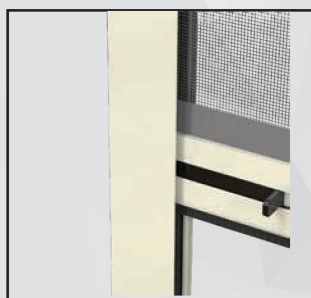

Particolare catenaccioli.