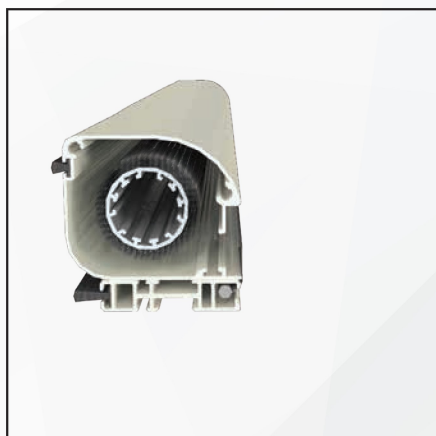

/PROFILO CASSONETTO

| LISTINO PREZZI (iva esclusa)

Finestre Colore Base dimensioni espresse in cm

Larghezza	//	60	80	100	120	140	160
Altezza	150	€ 81,43	€ 89,42	€ 99,00	€ 108,58	€ 116,57	€ 126,14
	170	€ 84,42	€ 99,00	€ 108,58	€ 116,57	€ 126,14	€ 135,78

Tubo con rete H 150 cm € 25,55 a m lineare - Tubo con rete H 170 cm € 28,79 a m lineare
Spazzolino antivento aumento € 6,40 al pz.

Balcone Colore Base dimensioni espresse in cm

Larghezza	//	60	80	100	120	140	160
Altezza	240	€ 108,58	€ 116,57	€ 126,14	€ 135,78	€ 143,71	€ 153,35
	250	€ 116,57	€ 126,14	€ 135,78	€ 143,71	€ 153,35	€ 162,93

Tubo con rete H 240 cm € 33,55 a m lineare - Tubo con rete H 250 cm € 43,12 a m lineare
Spazzolino antivento aumento € 11,22 al pz.

a Barre dimensioni espresse in cm

Colori	Base	Metallizzati	Legno Nat.	Elettrocolore	Legno Subl.	Ram./Ossid.
Finestra con rete da 600 cm con rete h 150	€ 271,51	€ 312,19	€ 366,40	€ 312,19	€ 407,17	€ 319,39
Balcone Cassonetto da 600 cm con rete H 240	€ 316,22	€ 363,62	€ 427,00	€ 363,62	€ 474,27	€ 371,97
Coppia guide da 600 cm con spazzolino	€ 100,16	€ 115,96	€ 135,29	€ 115,96	€ 150,24	€ 117,85

Tubo con rete da 600 con rete H cm 150 € 130,96
Tubo con rete da 600 con rete H cm 240 € 185,31
Spazzolino antivento aumento CP € 17,56 al pz.

Tubo con rete da 600 con rete H cm 170 € 144,02
Tubo con rete da 600 con rete H cm 250 € 203,80
Set accessori completi di molla € 17,56 al pz.

/Aumento per i colori speciali a pezzo

- Metallizzati € 20,74
- Legno Naturall € 41,48
- Elettrocolore € 20,74
- Legno Sublimato € 62,22
- Colori Ramati/Ossidati € 24,40

/Come ordinare

1. Nell'ordine specificare misura luce o misura finita.
2. Misura LUCE/ la zanzariera verrà tagliata 2 mm in meno.
   - Misura FINITA/ la zanzariera verrà tagliata alla misura ordinata.

| OPTIONAL

/Prezzi optional

- Rete a strisce Bianca e Nera o rete a fasce aumento del 10%
- Rete Sunox aumento del 15%
- Optional Frizione aumento di € 23,42
- Per altri colori fuori "CARTELLA COLORI" richiedere il preventivo.
- Mini Campione prezzo netto € 33,00

| NOTE

- Con tessuto "OSCURANTE" aumento del 50% (max H 180 cm)
- Con tessuto "FILTRANTE" aumento del 60% (max H 180 cm)