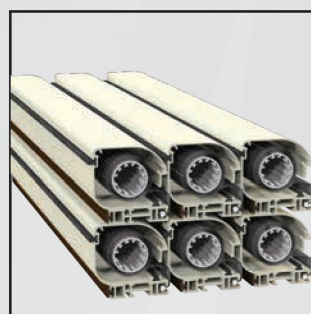

# /K42 linea con spazzolino

| MIKI

Zanzariera a scorrimento verticale a molla, con guide a doppio spazzolino.  
Facile installazione grazie ai supporti per la compensazione.

Il cassonetto può essere installato dopo aver fissato le due piastre. Può essere fornita in kit fai da te, a barre, tagliata su misura in vari colori.  
Facile utilizzo.

Supporto con compensazione e piastra di fissaggio.

Particolare aggancio regolabile.

Particolare catenaccioli.

Particolare cordino.

Particolare cassonetti

Set Miki

## /SPECIFICHE

- Cassonetto arrotondato, ingombro 47 mm
- Movimento a molla
- Rete in fibra di vetro, lavabile e intercambiabile
- Compensazione nel taglio in larghezza e altezza
- Struttura in alluminio
- Aggancio regolabile
- Guide con doppio spazzolino
- Catenaccioli di sicurezza