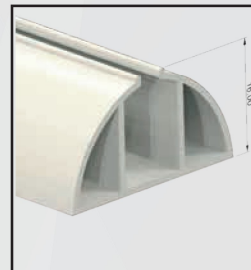

/linea bottonata quadra

| LUNA

Zanzariera a scorrimento orizzontale, caratterizzata dal cassonetto da 50 mm e dalla guida bassa arrotondata da 16 mm. Realizzata con rete rinforzata ai bordi e con l'applicazione di bottoncini antivento.

Particolare supporto.

Profilo basso arrotondato da 16 mm.

Aggancio di sicurezza.

/SPECIFICHE

- Struttura in alluminio
- Cassonetto quadrato, ingombro 54 mm
- Compensazione di errore nella misura sia in larghezza che in altezza
- Rete in fibra di vetro, elettrosaldata sui lati con bottoncini antivento, lavabile ed intercambiabile
- Movimento a molla.
- Chiusura magnetica.
- Guida inferiore da 16 mm arrotondata.

Guida inferiore molto robusta, calpestabile con ingombro di solo 16 mm.

Supporto laterale basso.

Facile installazione.
Il cassonetto può essere installato dopo aver fissato uno dei supporti. Prodotta su misura, in vari colori.
Facile utilizzo.