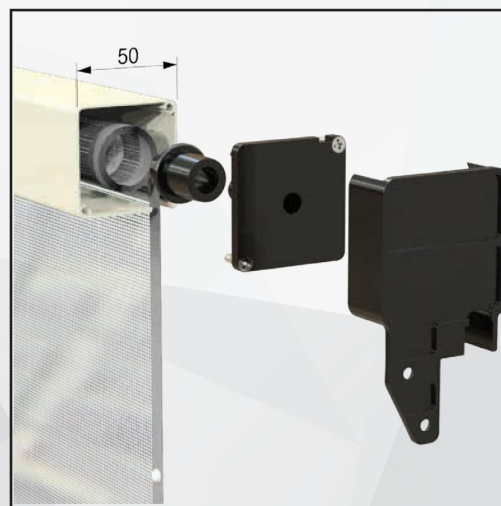

/linea bottonata quadra

| LUNA

Zanzariera a scorrimento orizzontale, caratterizzata dal cassonetto da 50 mm e dalla guida bassa arrotondata da 16 mm. Realizzata con rete rinforzata ai bordi e con l'applicazione di bottoncini antivento.

Particolare supporto.

Profilo basso arrotondato da 16 mm.

Aggancio di sicurezza.

/SPECIFICHE

- Struttura in alluminio
- Cassonetto quadrato, ingombro 54 mm
- Compensazione di errore nella misura sia in larghezza che in altezza
- Rete in fibra di vetro, elettrosaldata sui lati con bottoncini antivento, lavabile ed intercambiabile
- Movimento a molla.
- Chiusura magnetica.
- Guida inferiore da 16 mm arrotondata.

Guida inferiore molto robusta, calpestabile con ingombro di solo 16 mm.

Supporto laterale basso.

Facile installazione.
Il cassonetto può essere installato dopo aver fissato uno dei supporti. Prodotta su misura, in vari colori.
Facile utilizzo.

Versione DX

Versione SX

/PROFILO CASSONETTO

OPTIONAL

Rete a strisce Bianca e Nera 01

Rete Sunox 03

Rete a Fasce 02

Frizione