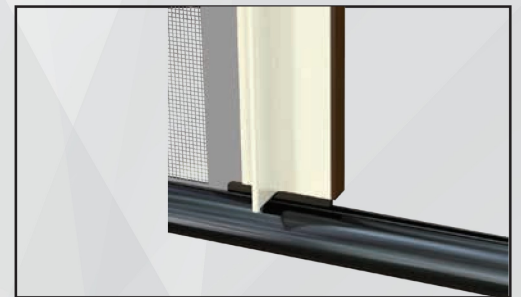

/linea bottonata quadra

| LUNA

Zanzariera a scorrimento orizzontale, caratterizzata dal cassonetto da 50 mm e dalla guida bassa arrotondata da 16 mm. Realizzata con rete rinforzata ai bordi e con l'applicazione di bottoncini antivento.

Particolare supporto.

Profilo basso arrotondato da 16 mm.

Aggancio di sicurezza.

/SPECIFICHE

- Struttura in alluminio
- Cassonetto quadrato, ingombro 54 mm
- Compensazione di errore nella misura sia in larghezza che in altezza
- Rete in fibra di vetro, elettrosaldata sui lati con bottoncini antivento, lavabile ed intercambiabile
- Movimento a molla.
- Chiusura magnetica.
- Guida inferiore da 16 mm arrotondata.

Guida inferiore molto robusta, calpestabile con ingombro di solo 16 mm.

Supporto laterale basso.

Facile installazione.
Il cassonetto può essere installato dopo aver fissato uno dei supporti. Prodotta su misura, in vari colori.
Facile utilizzo.