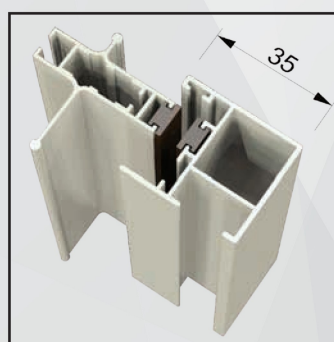

OPTIONAL

Profilo di chiusura alto

/COLORI	€/Mq
Colore Base	€ 82,53
Metallizzati	€ 94,91
Colore Legno Naturall	€ 115,65
Colore Legno Sublimato	€ 123,83
Elettrocolore	€ 94,91
Colore Ramati/Ossidati	€ 99,06

/Prezzi optional

- Rete a strisce Bianca e Nera o rete a Fasce aumento del **10%**
- Rete Sunox aumento del **15%**
- Optional Frizione aumento di **€ 23,42**
- Profilo di chiusura alto a pezzo aumento del **10%**

NOTE

- Minimo fatturazione **2 mq**
- Ricambio rete elettrosaldada **€/mq 14,88**
- Ricambio rete minimo fatturazione **2 mq**
- Misure massime consigliate **L=160 cm - H= 250 cm**
- Per altri colori fuori **"CARTELLA COLORI"** richiedere il preventivo
- Mini campione prezzo netto **€ 33,00**

/Come ordinare

1. Nell'ordine specificare misura luce o misura finita
2. Misura LUCE/ la zanzariera verrà tagliata 2 mm in meno.
   - Misura FINITA/ la zanzariera verrà tagliata alla misura ordinata.
   - Specificare tipo di apertura/ DESTRO o SINISTRO.