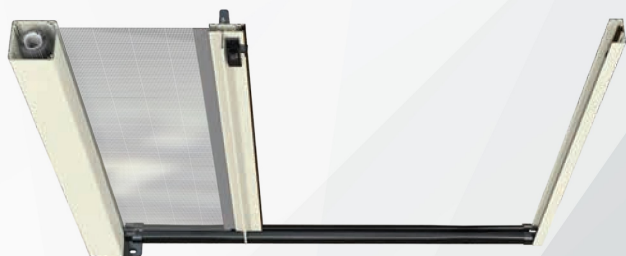

/linea bottonata quadra

| LUNA

Zanzariera a scorrimento orizzontale, caratterizzata dal cassonetto da 50 mm e dalla guida bassa arrotondata da 16 mm. Realizzata con rete rinforzata ai bordi e con l'applicazione di bottoncini antivento.

Particolare supporto.

Profilo basso arrotondato da 16 mm.

Aggancio di sicurezza.

/SPECIFICHE

- Struttura in alluminio
- Cassonetto quadrato, ingombro 54 mm
- Compensazione di errore nella misura sia in larghezza che in altezza
- Rete in fibra di vetro, elettrosaldata sui lati con bottoncini antivento, lavabile ed intercambiabile
- Movimento a molla.
- Chiusura magnetica.
- Guida inferiore da 16 mm arrotondata.

Guida inferiore molto robusta, calpestabile con ingombro di solo 16 mm.

Supporto laterale basso.

Facile installazione.
Il cassonetto può essere installato dopo aver fissato uno dei supporti. Prodotta su misura, in vari colori.
Facile utilizzo.

Versione DX

Versione SX

/PROFILO CASSONETTO

OPTIONAL

Rete a strisce Bianca e Nera 01

Rete Sunox 03

Rete a Fasce 02

Frizione