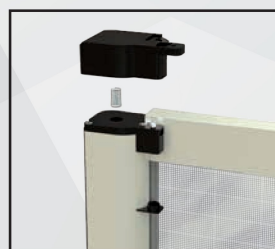

## | LADY 2 ESPANSIONE

Zanzariera a due ante a scorrimento orizzontale con movimento a molla. Scivoli con ruota trasversale di scorrimento e cuscinetto lato esterno, caratterizzata da un'anta a chiusura a cricchetto ed una a chiusura magnetica, con accessori specifici ad espansione che evitano il fissaggio con viti e tasselli.

Il cassonetto può essere installato senza viti ad espansione. Può essere fornita in kit fai da te, a barre, tagliata su misura in vari colori. Facile utilizzo.

Supporto alto ad espansione.

Supporto basso ad espansione.