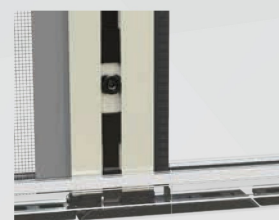

Block Sistem sistema di bloccaggio anta dove si desidera

| LISTINO PREZZI (iva esclusa)

Finestre Colore Base dimensioni espresse in cm

Larghezza	//	160	200	240
Altezza	160	€ 267,15	€ 293,10	€ 319,05

Tubo con rete H 150 cm € 20,95 a m lineare

Tubo con rete H 170 cm € 23,60 a m lineare

Spazzolino antivento aumento € 9,20 al pz.

Balcone Colore Base dimensioni espresse in cm

Larghezza	//	160	200	240
Altezza	240	€ 326,65	€ 352,60	€ 391,50
	250	€ 359,05	€ 383,95	€ 418,55

Spazzolino antivento aumento € 9,20 al pz.

/Aumento per i colori speciali a pezzo

- Metallizzati € 34,00
- Legno Naturall € 92,00
- Elettrocolore € 34,00
- Legno Sublimato € 137,00
- Colori Ramati/Ossidati € 40,00

a Barre dimensioni espresse in cm

Colori	Base	Metallizzati	Legno Nat.	Elettrocolore	Legno Subl.	Ram./Ossid.
Cassonetto da 600 cm con rete h 160	€ 222,55	€ 255,90	€ 300,40	€ 255,90	€ 333,75	€ 261,80
Coppia guide da 600 cm con spazzolino	€ 82,05	€ 95,05	€ 110,90	€ 95,05	€ 123,15	€ 96,55

Tubo con rete da 600 con rete H cm 150 € 107,35
Set accessori completi di molla € 71,40

Spazzolino antivento aumento CP € 14,40
- Profilo di chiusura alto a barre aumento del 40%

/Prezzi optional

- Rete a strisce Bianca e Nera o rete a fasce aumento del 10%
- Rete Sunox aumento del 15%
- Optional Frizione aumento di € 38,25
- Optional cricchetto bilaterale aumento del 10%
- Block Sistem aumento del 10%
- Magnete € 1,95 al ml
- Astina € 1,65 al ml

/Come ordinare

Nell'ordine specificare misura luce o misura finita.

- Misura LUCE/ la zanzariera verrà tagliata 2 mm in meno.
- Misura FINITA/ la zanzariera verrà tagliata alla misura ordinata.
- Specificare tipo di apertura/ DESTRO o SINISTRO.

| NOTE

- Per altri colori fuori "CARTELLA COLORI" richiedere il preventivo.
- Mini Campione prezzo netto € 27,05