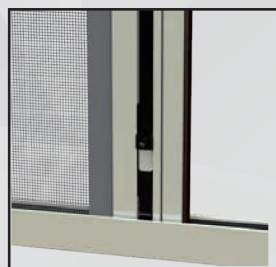

## | LADY 2 ESPANSIONE

Zanzariera a due ante a scorrimento orizzontale con movimento a molla. Scivoli con ruota trasversale di scorrimento e cuscinetto lato esterno, caratterizzata da un'anta a chiusura a cricchetto ed una a chiusura magnetica, con accessori specifici ad espansione che evitano il fissaggio con viti e tasselli.

Il cassonetto può essere installato senza viti ad espansione. Può essere fornita in kit fai da te, a barre, tagliata su misura in vari colori. Facile utilizzo.

Supporto alto ad espansione.

Supporto basso ad espansione.

Cricchetto e maniglia interno.

Particolare scivoli con cuscinetto

Particolare cricchetto lato superiore.

Particolare cricchetto lato inferiore.

Particolare cassonetto.

Kit Lady due espansione