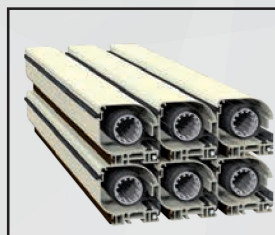

## | LADY 2 ESPANSIONE

Zanzariera a due ante a scorrimento orizzontale con movimento a molla. Scivoli con ruota trasversale di scorrimento e cuscinetto lato esterno, caratterizzata da un'anta a chiusura a cricchetto ed una a chiusura magnetica, con accessori specifici ad espansione che evitano il fissaggio con viti e tasselli.

Il cassonetto può essere installato senza viti ad espansione. Può essere fornita in kit fai da te, a barre, tagliata su misura in vari colori. Facile utilizzo.

Supporto alto ad espansione.

Supporto basso ad espansione.

Cricchetto e maniglia interno.

Particolare scivoli con cuscinetto

Particolare cricchetto lato superiore.

Particolare cricchetto lato inferiore.

Particolare cassonetto.

Kit Lady due espansione

## /SPECIFICHE

- Cassonetto arrotondato, ingombro 47 mm
- Movimento a molla
- Rete in fibra di vetro, lavabile e intercambiabile
- Compensazione nel taglio in larghezza e altezza
- Struttura in alluminio
- Chiusura magnetica
- Guide con doppio spazzolino