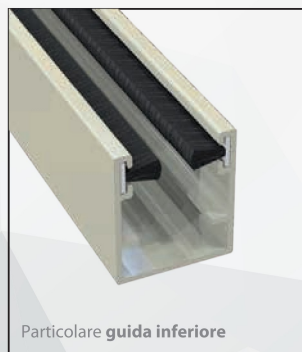

Particolare guida inferiore

| OPTIONAL