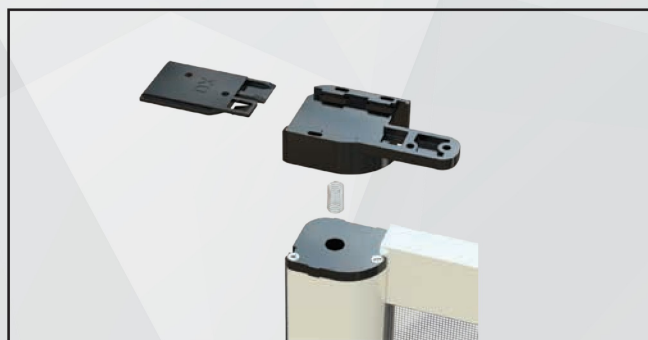

/K42 linea con spazzolino

| LADY

Zanzariera a scorrimento orizzontale con scivoli a ruote trasversali di scorrimento.
Movimento a molla con guide a doppio spazzolino.
Facile installazione grazie ai supporti per la compensazione.

Supporto con compensazione.

Maniglia interna.

Maniglia esterna.

Particolare cassonetto.

Set Lady.

Il cassonetto può essere installato dopo aver fissato le due piastre. Può essere fornita in kit fai da te, a barre, tagliata su misura in vari colori.
Facile utilizzo.

/ACCESSORI

/disponibili in vari colori

/SPECIFICHE

- Cassonetto arrotondato, ingombro 47 mm
- Movimento a molla
- Rete in fibra di vetro, lavabile e intercambiabile
- Compensazione nel taglio in larghezza e altezza
- Struttura in alluminio
- Chiusura magnetica
- Guide con doppio spazzolino