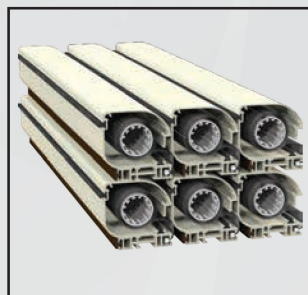

/K42 linea con spazzolino

| LADY

Zanzariera a scorrimento orizzontale con scivoli a ruote trasversali di scorrimento.
Movimento a molla con guide a doppio spazzolino.
Facile installazione grazie ai supporti per la compensazione.

Supporto con compensazione.

Maniglia interna.

Maniglia esterna.

Particolare cassonetto.

Set Lady.

Il cassonetto può essere installato dopo aver fissato le due piastre. Può essere fornita in kit fai da te, a barre, tagliata su misura in vari colori.
Facile utilizzo.

/ACCESSORI

/disponibili in vari colori

/SPECIFICHE

- Cassonetto arrotondato, ingombro 47 mm
- Movimento a molla
- Rete in fibra di vetro, lavabile e intercambiabile
- Compensazione nel taglio in larghezza e altezza
- Struttura in alluminio
- Chiusura magnetica
- Guide con doppio spazzolino