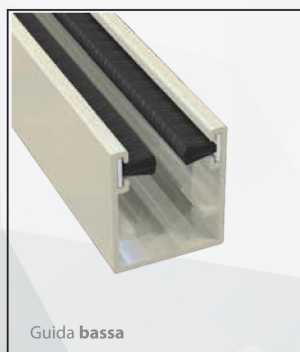

Guida bassa

| OPTIONAL

| LISTINO PREZZI (iva esclusa)

Finestre Colore Base dimensioni espresse in cm

Larghezza	//	120	140	160
Altezza	160	€ 175,68	€ 194,83	€ 213,98

Tubo con rete H 150 cm € 25,55 a m lineare
Tubo con rete H 170 cm € 28,79 a m lineare
Spazzolino antivento aumento € 6,40 al pz.

Balcone Colore Base dimensioni espresse in cm

Larghezza	//	120	140	160
Altezza	240	€ 194,83	€ 212,40	€ 229,97
	250	€ 212,40	€ 229,97	€ 247,53

Spazzolino antivento aumento € 6,40 al pz.

/Aumento per i colori speciali a pezzo

- Metallizzati € 29,70
- Legno Naturall € 58,56
- Elettrocolore € 29,70
- Legno Sublimato € 87,84
- Colori Ramati/Ossidati € 34,34

a Barre dimensioni espresse in cm

Colori	Base	Metallizzati	Legno Nat.	Elettrocolore	Legno Subl.	Ram./Ossid.
Cassonetto da 600 cm con rete h 160	€ 271,51	€ 312,18	€ 366,40	€ 312,19	€ 407,17	€ 319,39
Coppia guide da 600 cm con spazzolino	€ 100,16	€ 115,96	€ 135,29	€ 115,96	€ 150,24	€ 117,85
Profilo di chiusura con doppio magnete da cm 480	€ 44,89	€ 49,34	€ 58,31	€ 49,34	€ 62,83	€ 51,60

Tubo con rete da 600 con rete H cm 150 € 130,96
Set accessori completi di molla € 17,56

Spazzolino antivento aumento CP € 17,56
- Profilo di chiusura alto a barre aumento del 40%

/Prezzi optional

- Rete a strisce Bianca e Nera o rete a fasce aumento del 10%
- Rete Sunox aumento del 15%
- Optional Frizione aumento di € 23,42
- Profilo di chiusura alto h 160 - € 25,37 al pz
  h 240 - € 39,04 al pz
- Magnete € 2,37 al ml
- Profilo rinforzato per maniglia lat. € 4,75 al ml
- Costo variazione di colore per il profilo di chiusura alto Metallizzati - Elettrocolore +10%
  Colori Ramati/Ossidati +15%
  Colore Legno Naturall +30%
  Colore Legno Sublimato +40%
- Costo Variazione di colore per il profilo "Rinforzato" Metallizzati - Elettrocolore +15%
  Colori Ramati/Ossidati +20%
  Colore Legno Naturall +35%
  Colore Legno Sublimato +50%

/Come ordinare

1. Nell'ordine specificare misura luce o misura finita.
2. Misura LUCE/ la zanzariera verrà tagliata 2 mm in meno.
   - Misura FINITA/ la zanzariera verrà tagliata alla misura ordinata.
   - Specificare tipo di apertura/ DESTRO o SINISTRO.

| NOTE

- Per altri colori fuori "CARTELLA COLORI" richiedere il preventivo.
- Mini Campione prezzo netto € 33,00