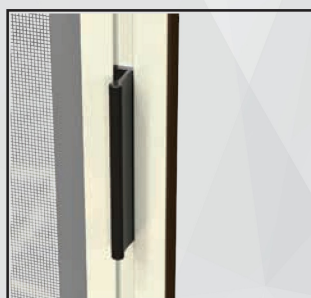

/K42 linea con spazzolino

| LADY

Zanzariera a scorrimento orizzontale con scivoli a ruote trasversali di scorrimento.
Movimento a molla con guide a doppio spazzolino.
Facile installazione grazie ai supporti per la compensazione.

Supporto con compensazione.

Maniglia interna.

Maniglia esterna.

Particolare cassonetto.

Set Lady.

Il cassonetto può essere installato dopo aver fissato le due piastre. Può essere fornita in kit fai da te, a barre, tagliata su misura in vari colori.
Facile utilizzo.

/ACCESSORI

/disponibili in vari colori

/SPECIFICHE

- Cassonetto arrotondato, ingombro 47 mm
- Movimento a molla
- Rete in fibra di vetro, lavabile e intercambiabile
- Compensazione nel taglio in larghezza e altezza
- Struttura in alluminio
- Chiusura magnetica
- Guide con doppio spazzolino

/PROFILO CASSONETTO

Guida alta

Guida bassa

| OPTIONAL

Rete a strisce Bianca e Nera 01

Rete a Fasce 02

Rete Sunox 03

Spazzolino antivento