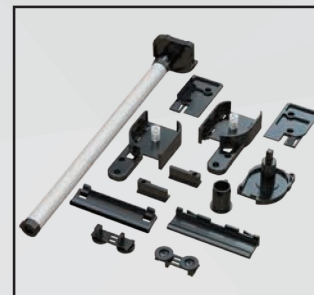

/K42 linea con spazzolino

| LADY

Zanzariera a scorrimento orizzontale con scivoli a ruote trasversali di scorrimento.
Movimento a molla con guide a doppio spazzolino.
Facile installazione grazie ai supporti per la compensazione.

Supporto con compensazione.

Maniglia interna.

Maniglia esterna.

Particolare cassonetto.

Set Lady.

Il cassonetto può essere installato dopo aver fissato le due piastre. Può essere fornita in kit fai da te, a barre, tagliata su misura in vari colori.
Facile utilizzo.

/ACCESSORI

/disponibili in vari colori

/SPECIFICHE

- Cassonetto arrotondato, ingombro 47 mm
- Movimento a molla
- Rete in fibra di vetro, lavabile e intercambiabile
- Compensazione nel taglio in larghezza e altezza
- Struttura in alluminio
- Chiusura magnetica
- Guide con doppio spazzolino