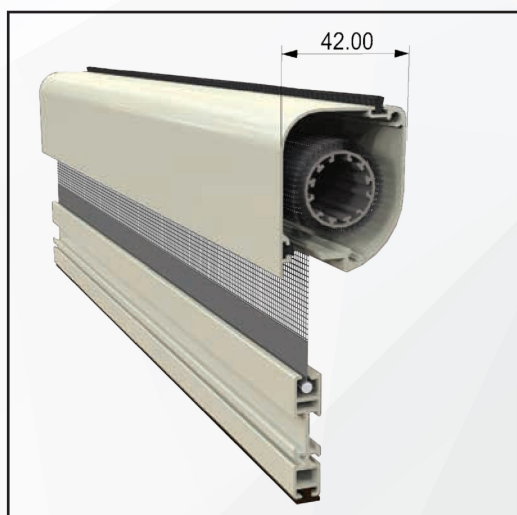

/PROFILO CASSONETTO

| OPTIONAL