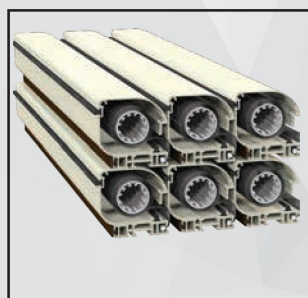

/K42 linea con spazzolino

| IDA 2

Zanzariera a due ante a scorrimento orizzontale con movimento a molla. Scivoli con ruota trasversale di scorrimento è caratterizzata da un'anta a chiusura a cricchetto ed una a chiusura magnetica.

Particolare aggancio alto.

Profilo guida bassa 23 mm.

Particolare cassonetto.

Cricchetto.

Set Ida 2.

Facile installazione, grazie ai supporti per la compensazione. Il cassonetto può essere installato dopo aver fissato le due piastre di destra e di sinistra. Può essere fornita in kit fai da te, a barre, tagliata su misura in vari colori. Facile utilizzo.

/ACCESSORI

/disponibili in vari colori

/SPECIFICHE

- Cassonetto arrotondato, ingombro 47 mm
- Movimento a molla
- Rete in fibra di vetro, lavabile e intercambiabile
- Struttura in alluminio
- Chiusura magnetica e cricchetto
- Guide con doppio spazzolino

/PROFILO CASSONETTO

| OPTIONAL

Rete a strisce Bianca e Nera 01

Rete Sunox 03

Rete a Fasce 02

Frizione

Block System sistema di bloccaggio anta dove si desidera

/Prezzi optional