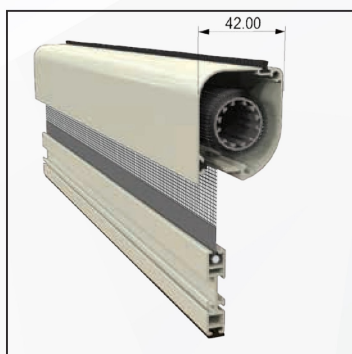

/PROFILO CASSONETTO