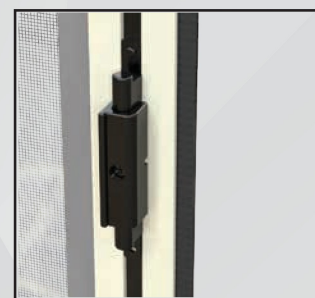

/K42 linea con spazzolino

| IDA

Zanzariera a scorrimento orizzontale con movimento a molla.
Scivoli con ruota trasversale di scorrimento e chiusura a cricchetto.
Facile installazione grazie ai supporti per la compensazione.

Supporto con compensazione.

Particolare aggancio.

Particolare cricchetto.

Particolare cassetto

Set Ida.

Il cassetto può essere installato dopo aver fissato le due piastre. Può essere fornita in kit fai da te, a barre, tagliata su misura in vari colori.
Facile da aprire con il comando a pulsanti posto centralmente anche dall'esterno.

/ACCESSORI

/disponibili in vari colori

/SPECIFICHE

- Cassetto arrotondato, ingombro 47 mm
- Movimento a molla
- Rete in fibra di vetro, lavabile e intercambiabile
- Compensazione nel taglio in larghezza e altezza
- Struttura in alluminio
- Chiusura a cricchetto
- Guide con doppio spazzolino