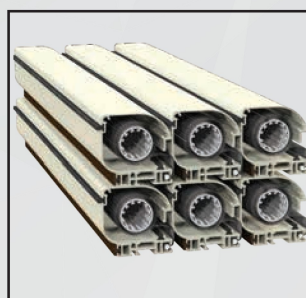

/K42 linea con spazzolino

| IDA

Zanzariera a scorrimento orizzontale con movimento a molla.
Scivoli con ruota trasversale di scorrimento e chiusura a cricchetto.
Facile installazione grazie ai supporti per la compensazione.

Supporto con compensazione.

Particolare aggancio.

Particolare cricchetto.

Particolare cassetto

Set Ida.

Il cassetto può essere installato dopo aver fissato le due piastre. Può essere fornita in kit fai da te, a barre, tagliata su misura in vari colori.
Facile da aprire con il comando a pulsanti posto centralmente anche dall'esterno.

/ACCESSORI

/disponibili in vari colori

/SPECIFICHE

- Cassetto arrotondato, ingombro 47 mm
- Movimento a molla
- Rete in fibra di vetro, lavabile e intercambiabile
- Compensazione nel taglio in larghezza e altezza
- Struttura in alluminio
- Chiusura a cricchetto
- Guide con doppio spazzolino