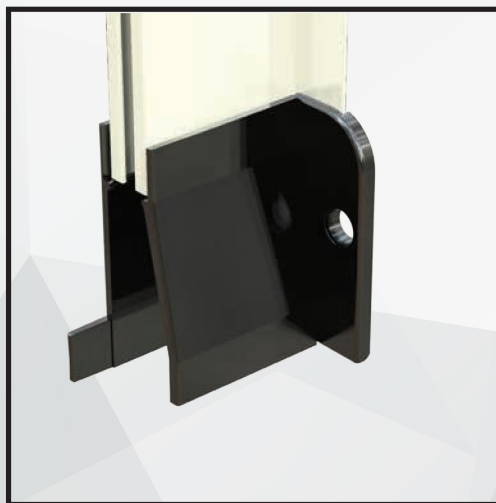

/OPTIONAL AGGANCI