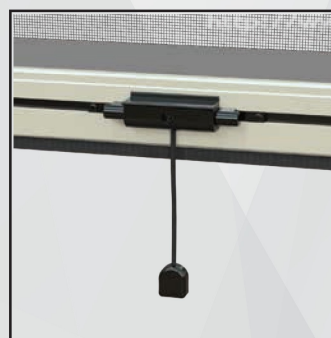

OPTIONAL

Cricchetto