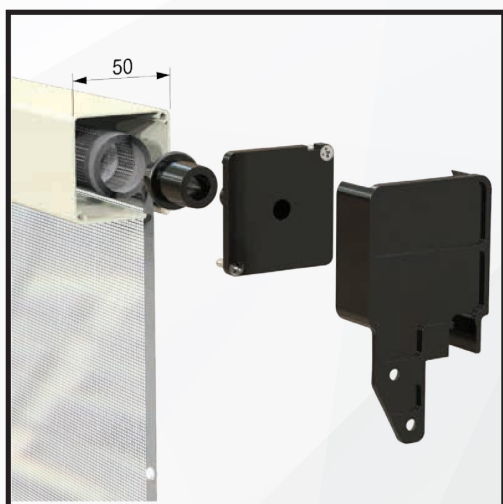

/PROFILO CASSONETTO