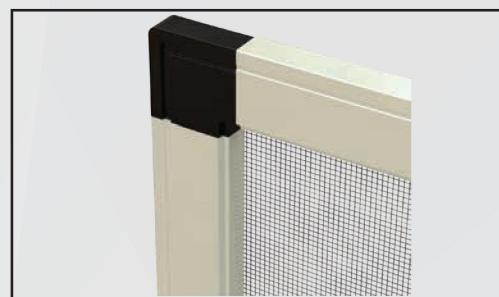

/linea schermi fissi o apribili

| DANY

Zanzariera a schermo fisso, con struttura in alluminio di minimo ingombro, solo 10 mm.
Realizzabile con rete in alluminio, fibra, acciaio, brunita o petscreen.
Fornita a barre o su misura.

Particolare attacco trasverso.

Attacco a muro.

Dettaglio attacco a muro.

Particolare della SQUADRETTA.

/SPECIFICHE

- Struttura in alluminio.
- Rete intercambiabile.
- Ingombro 10 mm.

Facile installazione su qualsiasi vano.
Prodotta su misura in vari colori.
Facile utilizzo.

| OPTIONAL

Rete **ALLUMINIO**

Rete **ACCIAIO**

Rete **BRUNITA**

/SFUSO	€/ml
Profilo in alluminio - Colore base	7,74 €/ml
Profilo in alluminio - Metallizzati/Elettrocolore	8,96 €/ml
Profilo in alluminio - Colore Legno Naturall	10,91 €/ml
Profilo in alluminio - Colore Legno Sublimato	11,65€/ml
Profilo in alluminio - Colore Ramato/Ossidato	9,15 €/ml
Rete in Fibra di vetro rigida	6,83 €/mq
Rete in Alluminio	12,38 €/mq
Rete in Acciaio	33,00 €/mq
Rete in Brunita	14,21 €/mq
Rete Petscreen colore nero/grigio	29,03 €/mq
Squadretta	1,22 €/pz
Attacco trasverso centrale	1,40 €/pz
Attacco a muro	1,46 €/pz
Tondino Blocca rete	1,22 €/ml