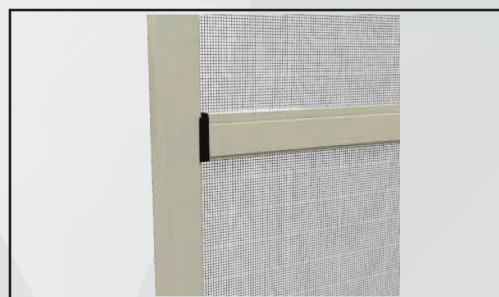

/linea schermi fissi o apribili

| DANY

Zanzariera a schermo fisso, con struttura in alluminio di minimo ingombro, solo 10 mm.
Realizzabile con rete in alluminio, fibra, acciaio, brunita o petscreen.
Fornita a barre o su misura.

Particolare attacco trasverso.

Attacco a muro.

Dettaglio attacco a muro.

Particolare della SQUADRETTA.

/SPECIFICHE

- Struttura in alluminio.
- Rete intercambiabile.
- Ingombro 10 mm.

Facile installazione su qualsiasi vano.
Prodotta su misura in vari colori.
Facile utilizzo.