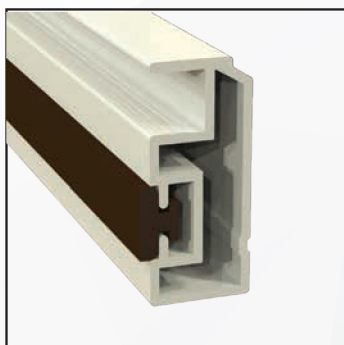

/linea schermi fissi o apribili

| DANY

Zanzariera a schermo fisso, con struttura in alluminio di minimo ingombro, solo 10 mm.
Realizzabile con rete in alluminio, fibra, acciaio, brunita o petscreen.
Fornita a barre o su misura.

Particolare attacco trasverso.

Attacco a muro.

Dettaglio attacco a muro.

Particolare della SQUADRETTA.

/SPECIFICHE

- Struttura in alluminio.
- Rete intercambiabile.
- Ingombro 10 mm.

Facile installazione su qualsiasi vano.
Prodotta su misura in vari colori.
Facile utilizzo.

| OPTIONAL

Rete **ALLUMINIO**

Rete **ACCIAIO**

Rete **BRUNITA**

/SFUSO	€/ml
Profilo in alluminio - Colore base	7,74 €/ml
Profilo in alluminio - Metallizzati/Elettrocolore	8,96 €/ml
Profilo in alluminio - Colore Legno Naturall	10,91 €/ml
Profilo in alluminio - Colore Legno Sublimato	11,65€/ml
Profilo in alluminio - Colore Ramato/Ossidato	9,15 €/ml
Rete in Fibra di vetro rigida	6,83 €/mq
Rete in Alluminio	12,38 €/mq
Rete in Acciaio	33,00 €/mq
Rete in Brunita	14,21 €/mq
Rete Petscreen colore nero/grigio	29,03 €/mq
Squadretta	1,22 €/pz
Attacco trasverso centrale	1,40 €/pz
Attacco a muro	1,46 €/pz
Tondino Blocca rete	1,22 €/ml