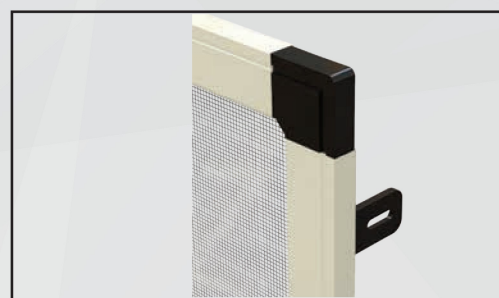

/linea schermi fissi o apribili

| DANY

Zanzariera a schermo fisso, con struttura in alluminio di minimo ingombro, solo 10 mm.
Realizzabile con rete in alluminio, fibra, acciaio, brunita o petscreen.
Fornita a barre o su misura.

Particolare attacco trasverso.

Attacco a muro.

Dettaglio attacco a muro.

Particolare della SQUADRETTA.

/SPECIFICHE

- Struttura in alluminio.
- Rete intercambiabile.
- Ingombro 10 mm.

Facile installazione su qualsiasi vano.
Prodotta su misura in vari colori.
Facile utilizzo.