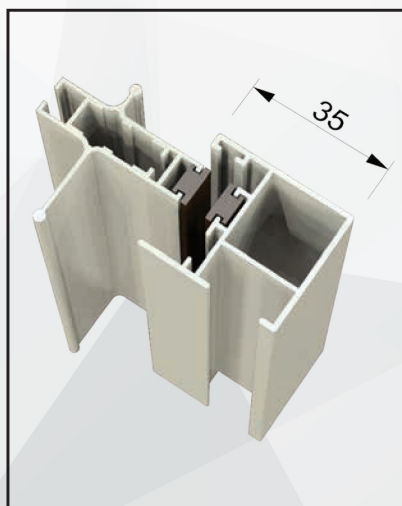

/linea bottonata quadra

| DALI

Zanzariera a scorrimento orizzontale, caratterizzata dal cassonetto da 50 mm. Realizzata con rete rinforzata ai bordi e con l'applicazione di bottoncini antivento.

Particolare guida superiore chiusura.

Aggancio di sicurezza.

Maniglia esterna.

Particolare del supporto.

/SPECIFICHE

- Struttura in alluminio
- Cassonetto quadrato, ingombro 54 mm
- Compensazione di errore nella misura sia in larghezza che in altezza
- Rete in fibra di vetro, elettrosaldata sui lati con bottoncini antivento, lavabile ed intercambiabile
- Movimento a molla.
- Chiusura magnetica.

Facile installazione.
Il cassonetto può essere installato dopo aver fissato uno dei supporti. Prodotta su misura, in vari colori. Facile utilizzo.

/PROFILO CASSONETTO

Profilo di chiusura alto

| OPTIONAL

Rete a strisce Bianca e Nera 01