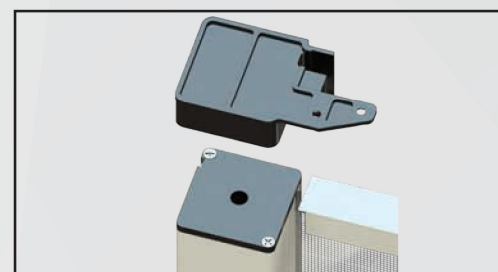

/linea bottonata quadra

| DALI

Zanzariera a scorrimento orizzontale, caratterizzata dal cassonetto da 50 mm. Realizzata con rete rinforzata ai bordi e con l'applicazione di bottoncini antivento.

Particolare guida superiore chiusura.

Aggancio di sicurezza.

Maniglia esterna.

Particolare del supporto.

/SPECIFICHE

- Struttura in alluminio
- Cassonetto quadrato, ingombro 54 mm
- Compensazione di errore nella misura sia in larghezza che in altezza
- Rete in fibra di vetro, elettrosaldata sui lati con bottoncini antivento, lavabile ed intercambiabile
- Movimento a molla.
- Chiusura magnetica.

Facile installazione.
Il cassonetto può essere installato dopo aver fissato uno dei supporti. Prodotta su misura, in vari colori. Facile utilizzo.

/PROFILO CASSONETTO

Profilo di chiusura alto

| OPTIONAL

Rete a strisce Bianca e Nera 01