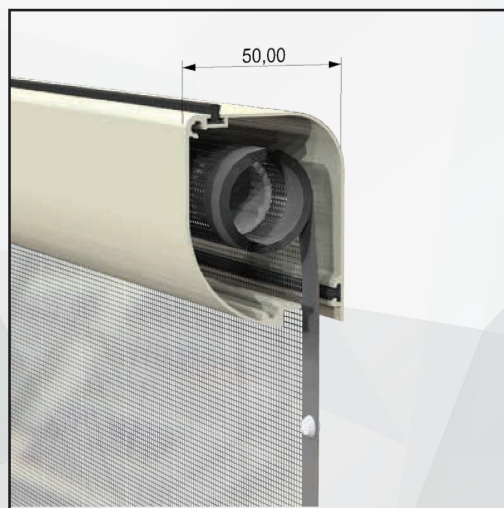

/linea bottonata telescopica

| CHETTY TELESCOPICA

Zanzariera a scorrimento orizzontale realizzata con rete rinforzata ai bordi, caratterizzata da cassonetto da 50 mm arrotondato con l'applicazione di bottoncini antivento e con guida telescopica. Facile installazione grazie al supporto per la compensazione.

Particolare guida.

Particolare aggancio di sicurezza.

Il cassonetto può essere installato dopo aver fissato i due supporti che presentano un'apertura per il fissaggio. Prodotta su misura, in vari colori. Facile utilizzo.

Particolari guida supporto.

/SPECIFICHE

- Struttura in alluminio
- Cassonetto arrotondato, ingombro 54 mm
- Compensazione di errore nella misura sia in larghezza che in altezza
- Rete in fibra di vetro, elettrosaldata sui lati con bottoncini antivento, lavabile ed intercambiabile
- Movimento a molla.
- Guida telescopica.
- Catenaccioli di sicurezza.

Particolare guida supporto.

/PROFILO CASSONETTO

| OPTIONAL

Rete a strisce Bianca e Nera 01

Rete Sunox 03

Rete a Fasce 02

Frizione

Profilo di chiusura alto