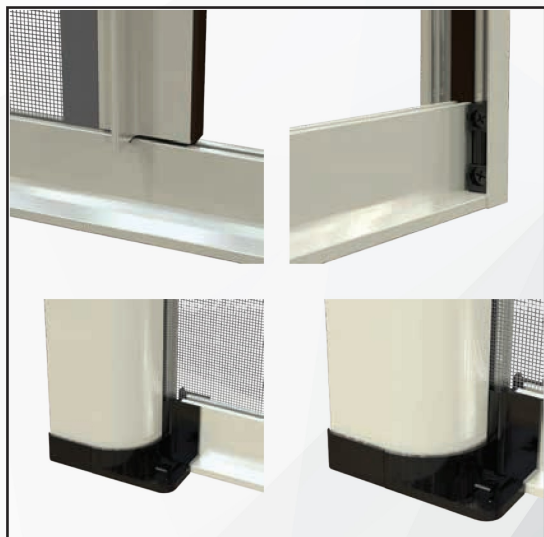

/linea bottonata telescopica

| CHETTY TELESCOPICA

Zanzariera a scorrimento orizzontale realizzata con rete rinforzata ai bordi, caratterizzata da cassonetto da 50 mm arrotondato con l'applicazione di bottoncini antivento e con guida telescopica. Facile installazione grazie al supporto per la compensazione.

Particolare guida.

Particolare aggancio di sicurezza.

Il cassonetto può essere installato dopo aver fissato i due supporti che presentano un'apertura per il fissaggio. Prodotta su misura, in vari colori. Facile utilizzo.

Particolari guida supporto.

/SPECIFICHE

- Struttura in alluminio
- Cassonetto arrotondato, ingombro 54 mm
- Compensazione di errore nella misura sia in larghezza che in altezza
- Rete in fibra di vetro, elettrosaldata sui lati con bottoncini antivento, lavabile ed intercambiabile
- Movimento a molla.
- Guida telescopica.
- Catenaccioli di sicurezza.

Particolare guida supporto.

/PROFILO CASSONETTO

| OPTIONAL

Rete a strisce Bianca e Nera 01

Rete Sunox 03

Rete a Fasce 02

Frizione

Profilo di chiusura alto