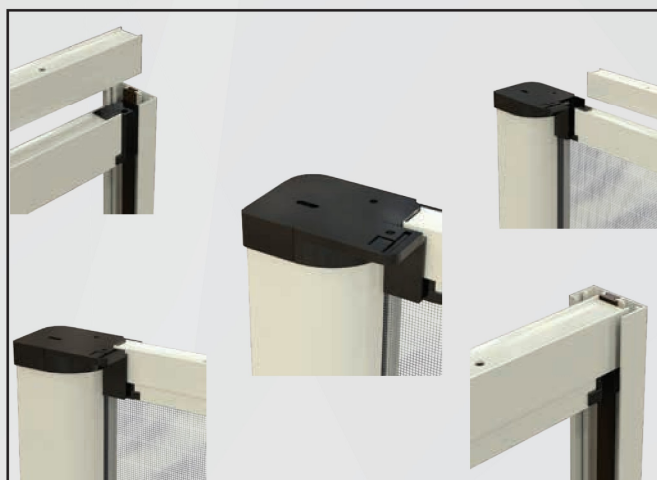

/linea bottonata telescopica

| CHETTY TELESCOPICA

Zanzariera a scorrimento orizzontale realizzata con rete rinforzata ai bordi, caratterizzata da cassonetto da 50 mm arrotondato con l'applicazione di bottoncini antivento e con guida telescopica. Facile installazione grazie al supporto per la compensazione.

Particolare guida.

Particolare aggancio di sicurezza.

Il cassonetto può essere installato dopo aver fissato i due supporti che presentano un'apertura per il fissaggio. Prodotta su misura, in vari colori. Facile utilizzo.

Particolari guida supporto.

/SPECIFICHE

- Struttura in alluminio
- Cassonetto arrotondato, ingombro 54 mm
- Compensazione di errore nella misura sia in larghezza che in altezza
- Rete in fibra di vetro, elettrosaldata sui lati con bottoncini antivento, lavabile ed intercambiabile
- Movimento a molla.
- Guida telescopica.
- Catenaccioli di sicurezza.

Particolare guida supporto.

/PROFILO CASSONETTO

| OPTIONAL

Rete a strisce Bianca e Nera 01

Rete Sunox 03

Rete a Fasce 02

Frizione

Profilo di chiusura alto