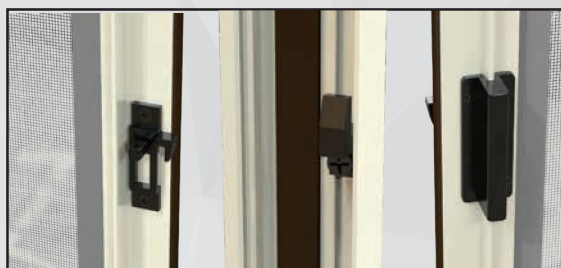

/linea bottonata telescopica

| CHETTY TELESCOPICA

Zanzariera a scorrimento orizzontale realizzata con rete rinforzata ai bordi, caratterizzata da cassonetto da 50 mm arrotondato con l'applicazione di bottoncini antivento e con guida telescopica. Facile installazione grazie al supporto per la compensazione.

Particolare guida.

Particolare aggancio di sicurezza.

Il cassonetto può essere installato dopo aver fissato i due supporti che presentano un'apertura per il fissaggio. Prodotta su misura, in vari colori. Facile utilizzo.

Particolari guida supporto.

/SPECIFICHE

- Struttura in alluminio
- Cassonetto arrotondato, ingombro 54 mm
- Compensazione di errore nella misura sia in larghezza che in altezza
- Rete in fibra di vetro, elettrosaldata sui lati con bottoncini antivento, lavabile ed intercambiabile
- Movimento a molla.
- Guida telescopica.
- Catenaccioli di sicurezza.

Particolare guida supporto.

/PROFILO CASSONETTO

| OPTIONAL

Rete a strisce Bianca e Nera 01

Rete Sunox 03

Rete a Fasce 02

Frizione

Profilo di chiusura alto