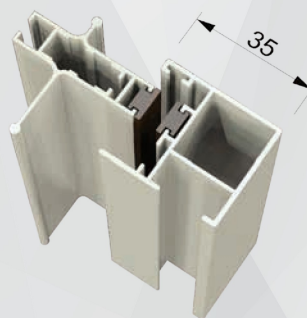

/linea bottonata telescopica

| CHETTY TELESCOPICA

Zanzariera a scorrimento orizzontale realizzata con rete rinforzata ai bordi, caratterizzata da cassonetto da 50 mm arrotondato con l'applicazione di bottoncini antivento e con guida telescopica. Facile installazione grazie al supporto per la compensazione.

Particolare guida.

Particolare aggancio di sicurezza.

Il cassonetto può essere installato dopo aver fissato i due supporti che presentano un'apertura per il fissaggio. Prodotta su misura, in vari colori. Facile utilizzo.

Particolari guida supporto.

/SPECIFICHE

- Struttura in alluminio
- Cassonetto arrotondato, ingombro 54 mm
- Compensazione di errore nella misura sia in larghezza che in altezza
- Rete in fibra di vetro, elettrosaldata sui lati con bottoncini antivento, lavabile ed intercambiabile
- Movimento a molla.
- Guida telescopica.
- Catenaccioli di sicurezza.

Particolare guida supporto.

/PROFILO CASSONETTO

| OPTIONAL

Rete a strisce Bianca e Nera 01

Rete Sunox 03

Rete a Fasce 02

Frizione

Profilo di chiusura alto