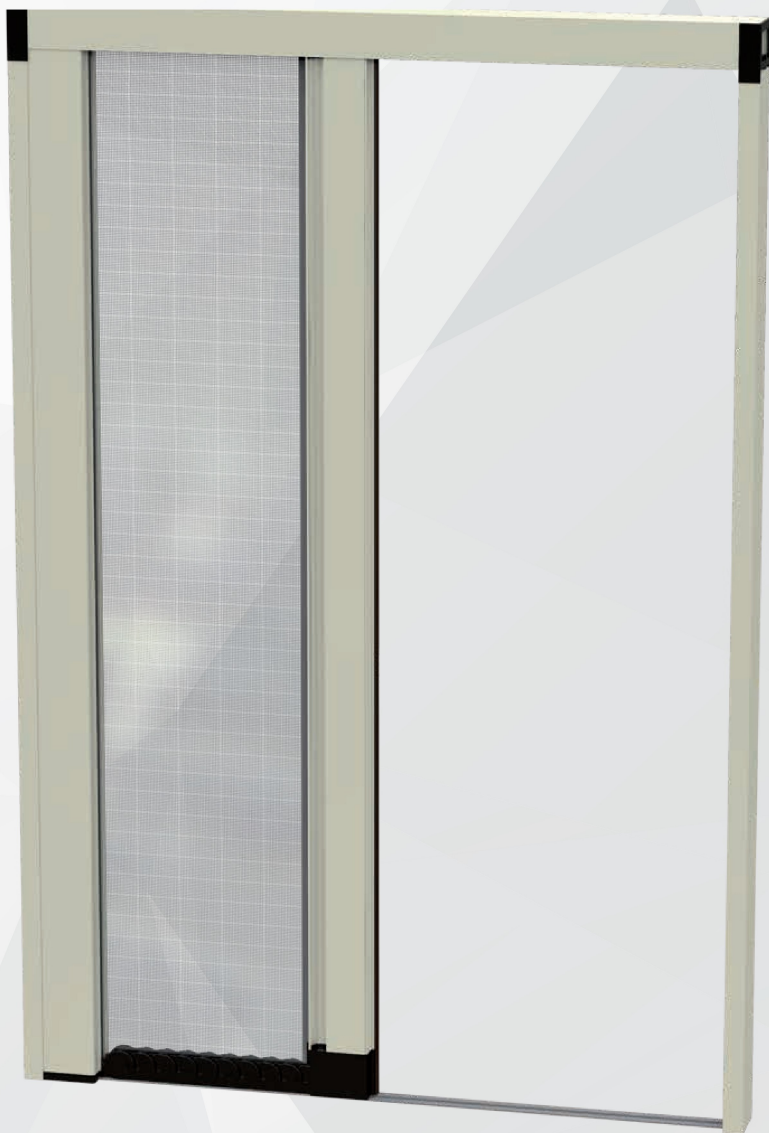

/linea con carrello

Zanzariera a scorrimento orizzontale frizionata con guida mm 3,5 a pavimento, realizzata con rete rinforzata ai bordi e con applicazione di bottoncini antivento.

Particolare ferma guida

Niente più barriere architettoniche. Questo modello è stato realizzato **CON GUIDE A PAVIMENTO CHE FACILITA IL PASSAGGIO DEL CARRELLO.**

Particolare del sistema di movimento della barra maniglia, posizionabile in qualsiasi punto di apertura e chiusura, sicura negli sganci accidentali. Prodotta su misura, in vari colori. Facile utilizzo.

/SPECIFICHE

- Struttura in alluminio
- Cassonetto quadrato, ingombro 50 mm
- Compensazione di errore nella misura sia in larghezza che in altezza
- Rete in fibra di vetro, elettrosaldata sui lati con bottoncini antivento, lavabile ed intercambiabile
- Movimento a molla frizionata
- Doppio compensatore

Misura guida bassa

Rete bottonata

Vista bottoni

Niente più barriere architettoniche.
Questo modello è stato realizzato
**CON GUIDE A PAVIMENTO CHE FACILITA
IL PASSAGGIO DEL CARRELLO**

Particolare del sistema di movimento della barra maniglia, posizionabile in qualsiasi punto di apertura e chiusura, sicura negli sganci accidentali. Prodotta su misura, in vari colori. Facile utilizzo.