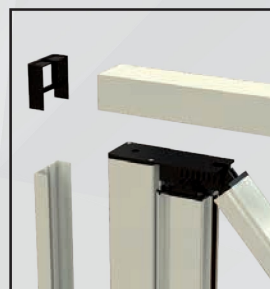

/linea con carrello

Zanzariera a scorrimento orizzontale frizionata con guida mm 3,5 a pavimento, realizzata con rete rinforzata ai bordi e con applicazione di bottoncini antivento.

Particolare ferma guida

Particolare guida

Particolare guida

Particolare guida bassa

Particolare scivolo basso

Particolare

Vista bottoni

Rete bottonata

Misura guida bassa

Niente più barriere architettoniche. Questo modello è stato realizzato **CON GUIDE A PAVIMENTO CHE FACILITA IL PASSAGGIO DEL CARRELLO.**

Particolare del sistema di movimento della barra maniglia, posizionabile in qualsiasi punto di apertura e chiusura, sicura negli sganci accidentali. Prodotta su misura, in vari colori. Facile utilizzo.

/SPECIFICHE

- Struttura in alluminio
- Cassonetto quadrato, ingombro 50 mm
- Compensazione di errore nella misura sia in larghezza che in altezza
- Rete in fibra di vetro, elettrosaldata sui lati con bottoncini antivento, lavabile ed intercambiabile
- Movimento a molla frizionata
- Doppio compensatore