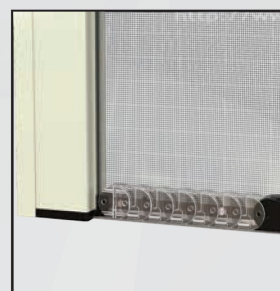

/linea con carrello

Zanzariera a scorrimento orizzontale frizionata con guida mm 3,5 a pavimento, realizzata con rete rinforzata ai bordi e con applicazione di bottoncini antivento.

Particolare ferma guida

Particolare guida

Particolare guida

Particolare guida bassa

Particolare scivolo basso

Particolare

Vista bottoni

Rete bottonata

Misura guida bassa

Niente più barriere architettoniche. Questo modello è stato realizzato **CON GUIDE A PAVIMENTO CHE FACILITA IL PASSAGGIO DEL CARRELLO.**

Particolare del sistema di movimento della barra maniglia, posizionabile in qualsiasi punto di apertura e chiusura, sicura negli sganci accidentali. Prodotta su misura, in vari colori. Facile utilizzo.

/SPECIFICHE

- Struttura in alluminio
- Cassonetto quadrato, ingombro 50 mm
- Compensazione di errore nella misura sia in larghezza che in altezza
- Rete in fibra di vetro, elettrosaldata sui lati con bottoncini antivento, lavabile ed intercambiabile
- Movimento a molla frizionata
- Doppio compensatore