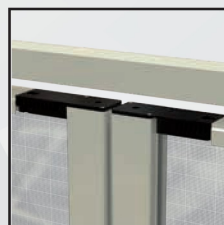

/linea con carrello

SINGOLE ACCOPPIATE

Zanzariera a scorrimento orizzontale frizionata con guida a pavimento 3,5 mm, apertura ad ante singole accoppiate, realizzata con rete rinforzata ai bordi e con applicazione di bottoncini antivento.