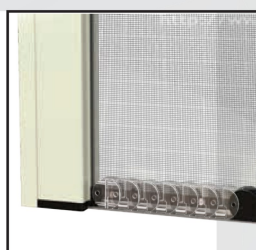

Particolare guida alta

Particolare guida +
cassonetto

Particolare basso dx

Particolare basso sx

Particolare basso centro dx

Particolare basso centro

Particolare vista esploso dx

Particolare vista esploso

Misura guida bassa

Rete bottonata

Vista bottoni

Niente più barriere architettoniche.
Questo modello è stato realizzato
**CON GUIDE A PAVIMENTO CHE FACILITA
IL PASSAGGIO DEL CARRELLO**

Particolare del sistema di movimento della barra maniglia, posizionabile in qualsiasi punto di apertura e chiusura, sicura negli sganci accidentali. Prodotta su misura, in vari colori. Facile utilizzo.