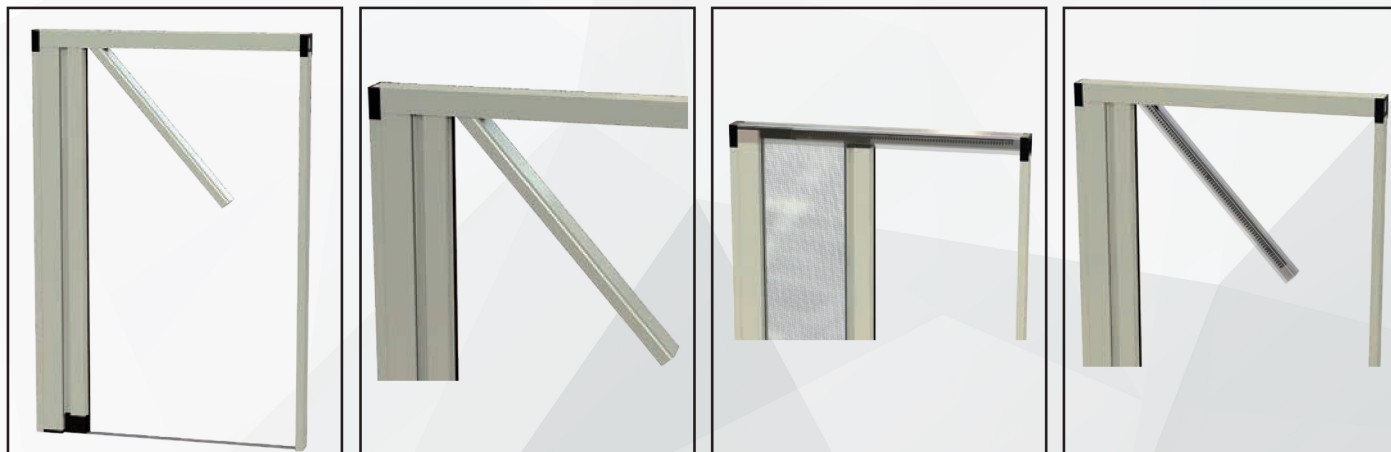

/linea con carrello

Zanzariera a scorrimento orizzontale frizionata con guida mm 3,5 a pavimento, realizzata con rete rinforzata ai bordi e con applicazione di bottoncini antivento.

Particolare ferma guida

Particolare guida

Particolare guida

Particolare guida bassa

Particolare scivolo basso

Particolare

Vista bottoni

Rete bottonata

Misura guida bassa

Niente più barriere architettoniche. Questo modello è stato realizzato **CON GUIDE A PAVIMENTO CHE FACILITA IL PASSAGGIO DEL CARRELLO.**

Particolare del sistema di movimento della barra maniglia, posizionabile in qualsiasi punto di apertura e chiusura, sicura negli sganci accidentali. Prodotta su misura, in vari colori. Facile utilizzo.

/SPECIFICHE

- Struttura in alluminio
- Cassonetto quadrato, ingombro 50 mm
- Compensazione di errore nella misura sia in larghezza che in altezza
- Rete in fibra di vetro, elettrosaldata sui lati con bottoncini antivento, lavabile ed intercambiabile
- Movimento a molla frizionata
- Doppio compensatore