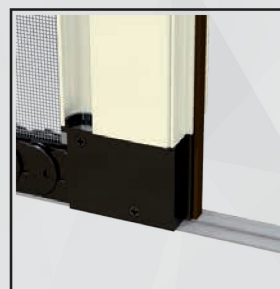

/linea con carrello

Zanzariera a scorrimento orizzontale frizionata con guida mm 3,5 a pavimento, realizzata con rete rinforzata ai bordi e con applicazione di bottoncini antivento.

Particolare ferma guida

Particolare guida

Particolare guida

Particolare guida bassa

Particolare scivolo basso

Particolare

Vista bottoni

Rete bottonata

Misura guida bassa

Niente più barriere architettoniche. Questo modello è stato realizzato **CON GUIDE A PAVIMENTO CHE FACILITA IL PASSAGGIO DEL CARRELLO.**

Particolare del sistema di movimento della barra maniglia, posizionabile in qualsiasi punto di apertura e chiusura, sicura negli sganci accidentali. Prodotta su misura, in vari colori. Facile utilizzo.

/SPECIFICHE

- Struttura in alluminio
- Cassonetto quadrato, ingombro 50 mm
- Compensazione di errore nella misura sia in larghezza che in altezza
- Rete in fibra di vetro, elettrosaldata sui lati con bottoncini antivento, lavabile ed intercambiabile
- Movimento a molla frizionata
- Doppio compensatore