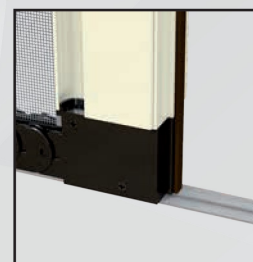

Particolare guida alta

Particolare guida +
cassonetto

Particolare basso dx

Particolare basso sx

Particolare basso centro dx

Particolare basso centro

Particolare vista esploso dx

Particolare vista esploso

Misura guida bassa

Rete bottonata

Vista bottoni

Niente più barriere architettoniche.
Questo modello è stato realizzato
**CON GUIDE A PAVIMENTO CHE FACILITA
IL PASSAGGIO DEL CARRELLO**

Particolare del sistema di movimento della barra maniglia, posizionabile in qualsiasi punto di apertura e chiusura, sicura negli sganci accidentali. Prodotta su misura, in vari colori. Facile utilizzo.