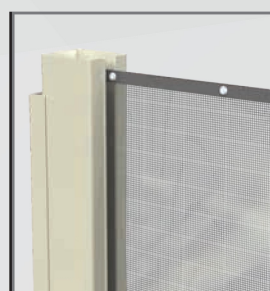

/linea con carrello

Zanzariera a scorrimento orizzontale frizionata con guida mm 3,5 a pavimento, realizzata con rete rinforzata ai bordi e con applicazione di bottoncini antivento.

Particolare ferma guida

Particolare guida

Particolare guida

Particolare guida bassa

Particolare scivolo basso

Particolare

Vista bottoni

Rete bottonata

Misura guida bassa

Niente più barriere architettoniche. Questo modello è stato realizzato **CON GUIDE A PAVIMENTO CHE FACILITA IL PASSAGGIO DEL CARRELLO.**

Particolare del sistema di movimento della barra maniglia, posizionabile in qualsiasi punto di apertura e chiusura, sicura negli sganci accidentali. Prodotta su misura, in vari colori. Facile utilizzo.

/SPECIFICHE

- Struttura in alluminio
- Cassonetto quadrato, ingombro 50 mm
- Compensazione di errore nella misura sia in larghezza che in altezza
- Rete in fibra di vetro, elettrosaldata sui lati con bottoncini antivento, lavabile ed intercambiabile
- Movimento a molla frizionata
- Doppio compensatore