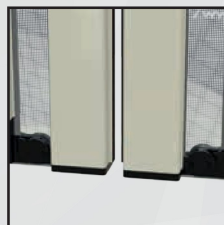

Particolare accoppiamento superiore

Particolare guida superiore

Particolare guida superiore

Particolare guida bassa

Particolare accoppiamento cassonetti

Rete bottonata

Particolare accoppiamento cassonetti

Particolare accoppiamento cassonetti

Particolare accoppiamento inferiore

Vista bottoni

Niente più barriere architettoniche.
Questo modello è stato realizzato
**CON GUIDE A PAVIMENTO CHE FACILITA
IL PASSAGGIO DEL CARRELLO**

Particolare del sistema di movimento della barra maniglia, posizionabile in qualsiasi punto di apertura e chiusura, sicura negli sganci accidentali. Prodotta su misura, in vari colori. Facile utilizzo.