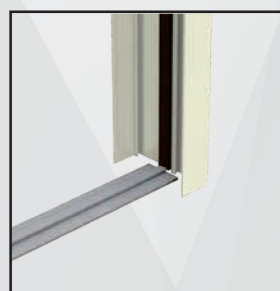

/linea con carrello

Zanzariera a scorrimento orizzontale frizionata con guida mm 3,5 a pavimento, realizzata con rete rinforzata ai bordi e con applicazione di bottoncini antivento.

Particolare ferma guida

Particolare guida

Particolare guida

Particolare guida bassa

Particolare scivolo basso

Particolare

Vista bottoni

Rete bottonata

Misura guida bassa

Niente più barriere architettoniche. Questo modello è stato realizzato **CON GUIDE A PAVIMENTO CHE FACILITA IL PASSAGGIO DEL CARRELLO.**

Particolare del sistema di movimento della barra maniglia, posizionabile in qualsiasi punto di apertura e chiusura, sicura negli sganci accidentali. Prodotta su misura, in vari colori. Facile utilizzo.

/SPECIFICHE

- Struttura in alluminio
- Cassonetto quadrato, ingombro 50 mm
- Compensazione di errore nella misura sia in larghezza che in altezza
- Rete in fibra di vetro, elettrosaldata sui lati con bottoncini antivento, lavabile ed intercambiabile
- Movimento a molla frizionata
- Doppio compensatore