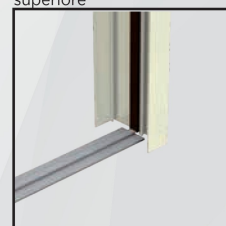

Rete a strisce Bianca e Nera 01

Rete Sunox 03

Rete a Fasce 02

 /Prezzi optional

- Rete a strisce Bianca e Nera o rete a Fasce aumento del 10%
- Rete Sunox aumento del 15%

 /Come ordinare

Nell'ordine specificare misura luce o misura finita

Particolare accoppiamento superiore

Particolare guida superiore

Particolare guida superiore

Particolare guida bassa

Particolare accoppiamento cassonetti

Rete bottonata

Particolare accoppiamento cassonetti

Particolare accoppiamento cassonetti