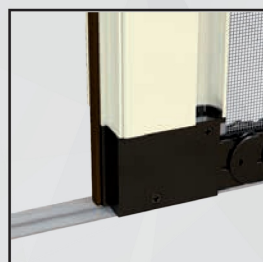

Particolare guida alta

Particolare guida +
cassonetto

Particolare basso dx

Particolare basso sx

Particolare basso centro dx

Particolare basso centro

Particolare vista esploso dx

Particolare vista esploso

Misura guida bassa

Rete bottonata

Vista bottoni

Niente più barriere architettoniche.
Questo modello è stato realizzato
**CON GUIDE A PAVIMENTO CHE FACILITA
IL PASSAGGIO DEL CARRELLO**

Particolare del sistema di movimento della barra maniglia, posizionabile in qualsiasi punto di apertura e chiusura, sicura negli sganci accidentali. Prodotta su misura, in vari colori. Facile utilizzo.