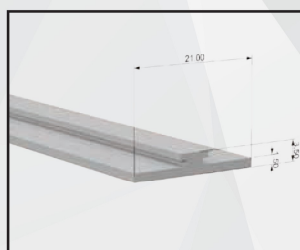

Particolare guida alta

Particolare guida +
cassonetto

Particolare basso dx

Particolare basso sx

Particolare basso centro dx

Particolare basso centro

Particolare vista esploso dx

Particolare vista esploso

Misura guida bassa

Rete bottonata

Vista bottoni

Niente più barriere architettoniche.
Questo modello è stato realizzato
**CON GUIDE A PAVIMENTO CHE FACILITA
IL PASSAGGIO DEL CARRELLO**

Particolare del sistema di movimento della barra maniglia, posizionabile in qualsiasi punto di apertura e chiusura, sicura negli sganci accidentali. Prodotta su misura, in vari colori. Facile utilizzo.