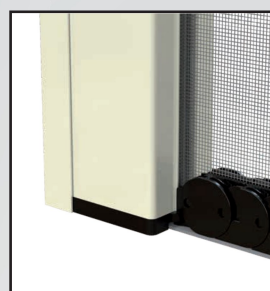

Particolare guida