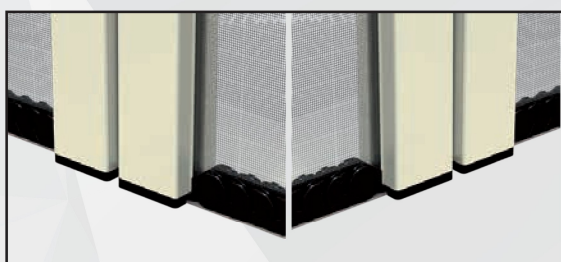

Particolare accoppiamento superiore

Particolare guida superiore

Particolare guida superiore

Particolare guida bassa

Particolare accoppiamento cassonetti

Rete bottonata

Particolare accoppiamento cassonetti

Particolare accoppiamento cassonetti

Particolare accoppiamento inferiore

Vista bottoni

Niente più barriere architettoniche.
Questo modello è stato realizzato
**CON GUIDE A PAVIMENTO CHE FACILITA
IL PASSAGGIO DEL CARRELLO**

Particolare del sistema di movimento della barra maniglia, posizionabile in qualsiasi punto di apertura e chiusura, sicura negli sganci accidentali. Prodotta su misura, in vari colori. Facile utilizzo.