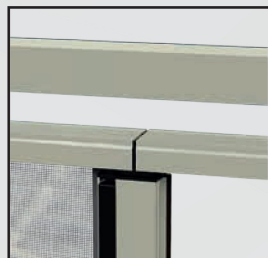

Particolare guida alta

Particolare guida +
cassonetto

Particolare basso dx

Particolare basso sx

Particolare basso centro dx

Particolare basso centro

Particolare vista esploso dx

Particolare vista esploso

Misura guida bassa

Rete bottonata

Vista bottoni

Niente più barriere architettoniche.
Questo modello è stato realizzato
**CON GUIDE A PAVIMENTO CHE FACILITA
IL PASSAGGIO DEL CARRELLO**

Particolare del sistema di movimento della barra maniglia, posizionabile in qualsiasi punto di apertura e chiusura, sicura negli sganci accidentali. Prodotta su misura, in vari colori. Facile utilizzo.