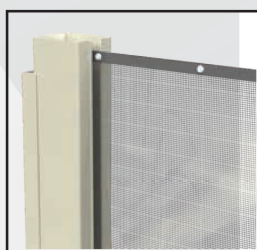

Particolare guida alta

Particolare guida +
cassonetto

Particolare basso dx

Particolare basso sx

Particolare basso centro dx

Particolare basso centro

Particolare vista esploso dx

Particolare vista esploso

Misura guida bassa

Rete bottonata

Vista bottoni

Niente più barriere architettoniche.
Questo modello è stato realizzato
**CON GUIDE A PAVIMENTO CHE FACILITA
IL PASSAGGIO DEL CARRELLO**

Particolare del sistema di movimento della barra maniglia, posizionabile in qualsiasi punto di apertura e chiusura, sicura negli sganci accidentali. Prodotta su misura, in vari colori. Facile utilizzo.