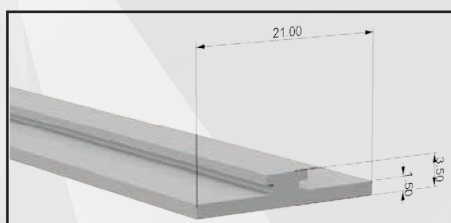

/linea con carrello

Zanzariera a scorrimento orizzontale frizionata con guida mm 3,5 a pavimento, realizzata con rete rinforzata ai bordi e con applicazione di bottoncini antivento.

Particolare ferma guida

Particolare guida

Particolare guida

Particolare guida bassa

Particolare scivolo basso

Particolare

Vista bottoni

Rete bottonata

Misura guida bassa

Niente più barriere architettoniche. Questo modello è stato realizzato **CON GUIDE A PAVIMENTO CHE FACILITA IL PASSAGGIO DEL CARRELLO.**

Particolare del sistema di movimento della barra maniglia, posizionabile in qualsiasi punto di apertura e chiusura, sicura negli sganci accidentali. Prodotta su misura, in vari colori. Facile utilizzo.

/SPECIFICHE

- Struttura in alluminio
- Cassonetto quadrato, ingombro 50 mm
- Compensazione di errore nella misura sia in larghezza che in altezza
- Rete in fibra di vetro, elettrosaldata sui lati con bottoncini antivento, lavabile ed intercambiabile
- Movimento a molla frizionata
- Doppio compensatore