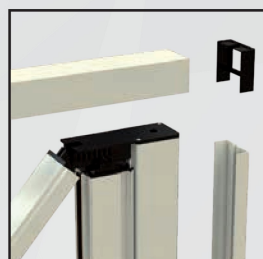

Particolare guida alta

Particolare guida +
cassonetto

Particolare basso dx

Particolare basso sx

Particolare basso centro dx

Particolare basso centro

Particolare vista esploso dx

Particolare vista esploso

Misura guida bassa

Rete bottonata

Vista bottoni

Niente più barriere architettoniche.
Questo modello è stato realizzato
**CON GUIDE A PAVIMENTO CHE FACILITA
IL PASSAGGIO DEL CARRELLO**

Particolare del sistema di movimento della barra maniglia, posizionabile in qualsiasi punto di apertura e chiusura, sicura negli sganci accidentali. Prodotta su misura, in vari colori. Facile utilizzo.