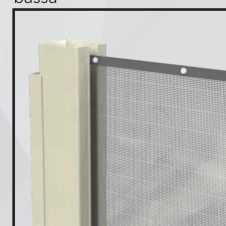

Particolare accoppiamento superiore

Particolare guida superiore

Particolare guida superiore

Particolare guida bassa

Particolare accoppiamento cassonetti

Rete bottonata

Particolare accoppiamento cassonetti

Particolare accoppiamento cassonetti

Particolare accoppiamento inferiore

Vista bottoni

Niente più barriere architettoniche.
Questo modello è stato realizzato
**CON GUIDE A PAVIMENTO CHE FACILITA
IL PASSAGGIO DEL CARRELLO**

Particolare del sistema di movimento della barra maniglia, posizionabile in qualsiasi punto di apertura e chiusura, sicura negli sganci accidentali. Prodotta su misura, in vari colori. Facile utilizzo.