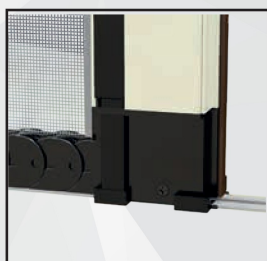

/linea con carrello

 DOPPIA

Zanzariera a scorrimento orizzontale frizionata con guida a pavimento mm 3,5, a due ante realizzata con rete rinforzata ai bordi e con applicazione di bottoncini antivento.

Particolare guida alta

Particolare guida +
cassonetto

Particolare basso dx

Particolare basso sx

Particolare basso centro dx

Particolare basso centro

Particolare vista esploso dx

Particolare vista esploso

Misura guida bassa

Rete bottonata

Vista bottoni

Niente più barriere architettoniche.
Questo modello è stato realizzato
**CON GUIDE A PAVIMENTO CHE FACILITA
IL PASSAGGIO DEL CARRELLO**

Particolare del sistema di movimento della barra maniglia, posizionabile in qualsiasi punto di apertura e chiusura, sicura negli sganci accidentali. Prodotta su misura, in vari colori. Facile utilizzo.

/SPECIFICHE

- Struttura in alluminio
- Cassonetto quadrato, ingombro 50 mm
- Compensazione di errore nella misura sia in larghezza che in altezza
- Rete in fibra di vetro, elettrosaldata sui lati con bottoncini antivento, lavabile ed intercambiabile
- Movimento a molla frizionata
- Doppio compensatore