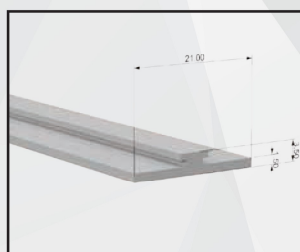

/linea con carrello

 DOPPIA

Zanzariera a scorrimento orizzontale frizionata con guida a pavimento mm 3,5, a due ante realizzata con rete rinforzata ai bordi e con applicazione di bottoncini antivento.

Particolare guida alta

Particolare guida +
cassonetto

Particolare basso dx

Particolare basso sx

Particolare basso centro dx

Particolare basso centro

Particolare vista esploso dx

Particolare vista esploso

Misura guida bassa

Rete bottonata

Vista bottoni

Niente più barriere architettoniche.
Questo modello è stato realizzato
**CON GUIDE A PAVIMENTO CHE FACILITA
IL PASSAGGIO DEL CARRELLO**

Particolare del sistema di movimento della barra maniglia, posizionabile in qualsiasi punto di apertura e chiusura, sicura negli sganci accidentali. Prodotta su misura, in vari colori. Facile utilizzo.

/SPECIFICHE

- Struttura in alluminio
- Cassonetto quadrato, ingombro 50 mm
- Compensazione di errore nella misura sia in larghezza che in altezza
- Rete in fibra di vetro, elettrosaldata sui lati con bottoncini antivento, lavabile ed intercambiabile
- Movimento a molla frizionata
- Doppio compensatore