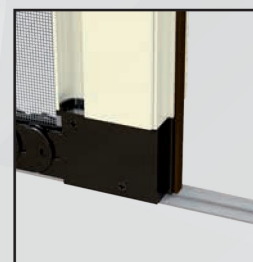

/linea con carrello

 DOPPIA

Zanzariera a scorrimento orizzontale frizionata con guida a pavimento mm 3,5, a due ante realizzata con rete rinforzata ai bordi e con applicazione di bottoncini antivento.

Particolare guida alta

Particolare guida +
cassonetto

Particolare basso dx

Particolare basso sx

Particolare basso centro dx

Particolare basso centro

Particolare vista esploso dx

Particolare vista esploso

Misura guida bassa

Rete bottonata

Vista bottoni

Niente più barriere architettoniche.
Questo modello è stato realizzato
**CON GUIDE A PAVIMENTO CHE FACILITA
IL PASSAGGIO DEL CARRELLO**

Particolare del sistema di movimento della barra maniglia, posizionabile in qualsiasi punto di apertura e chiusura, sicura negli sganci accidentali. Prodotta su misura, in vari colori. Facile utilizzo.

/SPECIFICHE

- Struttura in alluminio
- Cassonetto quadrato, ingombro 50 mm
- Compensazione di errore nella misura sia in larghezza che in altezza
- Rete in fibra di vetro, elettrosaldata sui lati con bottoncini antivento, lavabile ed intercambiabile
- Movimento a molla frizionata
- Doppio compensatore