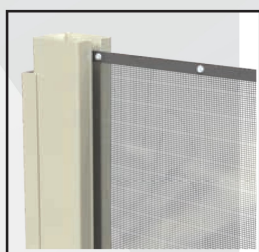

/linea con carrello

 DOPPIA

Zanzariera a scorrimento orizzontale frizionata con guida a pavimento mm 3,5, a due ante realizzata con rete rinforzata ai bordi e con applicazione di bottoncini antivento.

Particolare guida alta

Particolare guida +
cassonetto

Particolare basso dx

Particolare basso sx

Particolare basso centro dx

Particolare basso centro

Particolare vista esploso dx

Particolare vista esploso

Misura guida bassa

Rete bottonata

Vista bottoni

Niente più barriere architettoniche.
Questo modello è stato realizzato
**CON GUIDE A PAVIMENTO CHE FACILITA
IL PASSAGGIO DEL CARRELLO**

Particolare del sistema di movimento della barra maniglia, posizionabile in qualsiasi punto di apertura e chiusura, sicura negli sganci accidentali. Prodotta su misura, in vari colori. Facile utilizzo.

/SPECIFICHE

- Struttura in alluminio
- Cassonetto quadrato, ingombro 50 mm
- Compensazione di errore nella misura sia in larghezza che in altezza
- Rete in fibra di vetro, elettrosaldata sui lati con bottoncini antivento, lavabile ed intercambiabile
- Movimento a molla frizionata
- Doppio compensatore