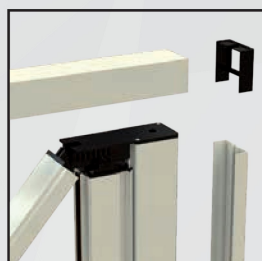

/linea con carrello

 DOPPIA

Zanzariera a scorrimento orizzontale frizionata con guida a pavimento mm 3,5, a due ante realizzata con rete rinforzata ai bordi e con applicazione di bottoncini antivento.

Particolare guida alta

Particolare guida +
cassonetto

Particolare basso dx

Particolare basso sx

Particolare basso centro dx

Particolare basso centro

Particolare vista esploso dx

Particolare vista esploso

Misura guida bassa

Rete bottonata

Vista bottoni

Niente più barriere architettoniche.
Questo modello è stato realizzato
**CON GUIDE A PAVIMENTO CHE FACILITA
IL PASSAGGIO DEL CARRELLO**

Particolare del sistema di movimento della barra maniglia, posizionabile in qualsiasi punto di apertura e chiusura, sicura negli sganci accidentali. Prodotta su misura, in vari colori. Facile utilizzo.

/SPECIFICHE

- Struttura in alluminio
- Cassonetto quadrato, ingombro 50 mm
- Compensazione di errore nella misura sia in larghezza che in altezza
- Rete in fibra di vetro, elettrosaldata sui lati con bottoncini antivento, lavabile ed intercambiabile
- Movimento a molla frizionata
- Doppio compensatore