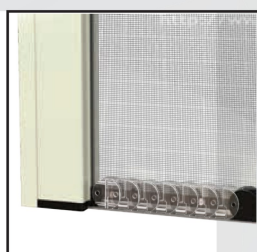

/linea con carrello

 DOPPIA

Zanzariera a scorrimento orizzontale frizionata con guida a pavimento mm 3,5, a due ante realizzata con rete rinforzata ai bordi e con applicazione di bottoncini antivento.

Particolare guida alta

Particolare guida +
cassonetto

Particolare basso dx

Particolare basso sx

Particolare basso centro dx

Particolare basso centro

Particolare vista esploso dx

Particolare vista esploso

Misura guida bassa

Rete bottonata

Vista bottoni

Niente più barriere architettoniche.
Questo modello è stato realizzato
**CON GUIDE A PAVIMENTO CHE FACILITA
IL PASSAGGIO DEL CARRELLO**

Particolare del sistema di movimento della barra maniglia, posizionabile in qualsiasi punto di apertura e chiusura, sicura negli sganci accidentali. Prodotta su misura, in vari colori. Facile utilizzo.

/SPECIFICHE

- Struttura in alluminio
- Cassonetto quadrato, ingombro 50 mm
- Compensazione di errore nella misura sia in larghezza che in altezza
- Rete in fibra di vetro, elettrosaldata sui lati con bottoncini antivento, lavabile ed intercambiabile
- Movimento a molla frizionata
- Doppio compensatore