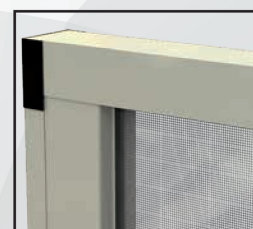

/linea con carrello

 DOPPIA

Zanzariera a scorrimento orizzontale frizionata con guida a pavimento mm 3,5, a due ante realizzata con rete rinforzata ai bordi e con applicazione di bottoncini antivento.

Particolare guida alta

Particolare guida +
cassonetto

Particolare basso dx

Particolare basso sx

Particolare basso centro dx

Particolare basso centro

Particolare vista esploso dx

Particolare vista esploso

Misura guida bassa

Rete bottonata

Vista bottoni

Niente più barriere architettoniche.
Questo modello è stato realizzato
**CON GUIDE A PAVIMENTO CHE FACILITA
IL PASSAGGIO DEL CARRELLO**

Particolare del sistema di movimento della barra maniglia, posizionabile in qualsiasi punto di apertura e chiusura, sicura negli sganci accidentali. Prodotta su misura, in vari colori. Facile utilizzo.

/SPECIFICHE

- Struttura in alluminio
- Cassonetto quadrato, ingombro 50 mm
- Compensazione di errore nella misura sia in larghezza che in altezza
- Rete in fibra di vetro, elettrosaldata sui lati con bottoncini antivento, lavabile ed intercambiabile
- Movimento a molla frizionata
- Doppio compensatore