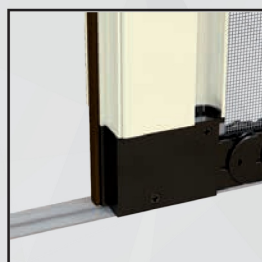

/linea con carrello

 DOPPIA

Zanzariera a scorrimento orizzontale frizionata con guida a pavimento mm 3,5, a due ante realizzata con rete rinforzata ai bordi e con applicazione di bottoncini antivento.

Particolare guida alta

Particolare guida +
cassonetto

Particolare basso dx

Particolare basso sx

Particolare basso centro dx

Particolare basso centro

Particolare vista esploso dx

Particolare vista esploso

Misura guida bassa

Rete bottonata

Vista bottoni

Niente più barriere architettoniche.
Questo modello è stato realizzato
**CON GUIDE A PAVIMENTO CHE FACILITA
IL PASSAGGIO DEL CARRELLO**

Particolare del sistema di movimento della barra maniglia, posizionabile in qualsiasi punto di apertura e chiusura, sicura negli sganci accidentali. Prodotta su misura, in vari colori. Facile utilizzo.

/SPECIFICHE

- Struttura in alluminio
- Cassonetto quadrato, ingombro 50 mm
- Compensazione di errore nella misura sia in larghezza che in altezza
- Rete in fibra di vetro, elettrosaldata sui lati con bottoncini antivento, lavabile ed intercambiabile
- Movimento a molla frizionata
- Doppio compensatore