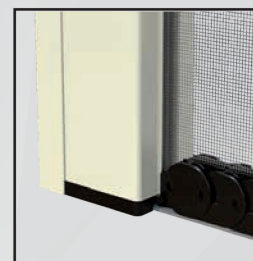

/linea con carrello

 DOPPIA

Zanzariera a scorrimento orizzontale frizionata con guida a pavimento mm 3,5, a due ante realizzata con rete rinforzata ai bordi e con applicazione di bottoncini antivento.

Particolare guida alta

Particolare guida +
cassonetto

Particolare basso dx

Particolare basso sx

Particolare basso centro dx

Particolare basso centro

Particolare vista esploso dx

Particolare vista esploso

Misura guida bassa

Rete bottonata

Vista bottoni

Niente più barriere architettoniche.
Questo modello è stato realizzato
**CON GUIDE A PAVIMENTO CHE FACILITA
IL PASSAGGIO DEL CARRELLO**

Particolare del sistema di movimento della barra maniglia, posizionabile in qualsiasi punto di apertura e chiusura, sicura negli sganci accidentali. Prodotta su misura, in vari colori. Facile utilizzo.

/SPECIFICHE

- Struttura in alluminio
- Cassonetto quadrato, ingombro 50 mm
- Compensazione di errore nella misura sia in larghezza che in altezza
- Rete in fibra di vetro, elettrosaldata sui lati con bottoncini antivento, lavabile ed intercambiabile
- Movimento a molla frizionata
- Doppio compensatore