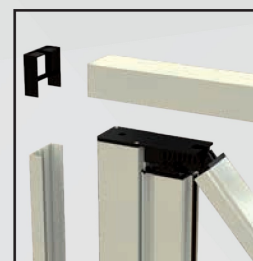

/linea con carrello

 DOPPIA

Zanzariera a scorrimento orizzontale frizionata con guida a pavimento mm 3,5, a due ante realizzata con rete rinforzata ai bordi e con applicazione di bottoncini antivento.

Particolare guida alta

Particolare guida +
cassonetto

Particolare basso dx

Particolare basso sx

Particolare basso centro dx

Particolare basso centro

Particolare vista esploso dx

Particolare vista esploso

Misura guida bassa

Rete bottonata

Vista bottoni

Niente più barriere architettoniche.
Questo modello è stato realizzato
**CON GUIDE A PAVIMENTO CHE FACILITA
IL PASSAGGIO DEL CARRELLO**

Particolare del sistema di movimento della barra maniglia, posizionabile in qualsiasi punto di apertura e chiusura, sicura negli sganci accidentali. Prodotta su misura, in vari colori. Facile utilizzo.

/SPECIFICHE

- Struttura in alluminio
- Cassonetto quadrato, ingombro 50 mm
- Compensazione di errore nella misura sia in larghezza che in altezza
- Rete in fibra di vetro, elettrosaldata sui lati con bottoncini antivento, lavabile ed intercambiabile
- Movimento a molla frizionata
- Doppio compensatore