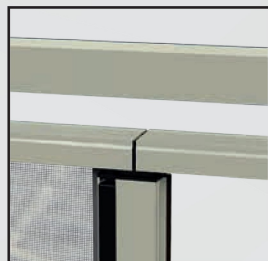

/linea con carrello

 DOPPIA

Zanzariera a scorrimento orizzontale frizionata con guida a pavimento mm 3,5, a due ante realizzata con rete rinforzata ai bordi e con applicazione di bottoncini antivento.

Particolare guida alta

Particolare guida +
cassonetto

Particolare basso dx

Particolare basso sx

Particolare basso centro dx

Particolare basso centro

Particolare vista esploso dx

Particolare vista esploso

Misura guida bassa

Rete bottonata

Vista bottoni

Niente più barriere architettoniche.
Questo modello è stato realizzato
**CON GUIDE A PAVIMENTO CHE FACILITA
IL PASSAGGIO DEL CARRELLO**

Particolare del sistema di movimento della barra maniglia, posizionabile in qualsiasi punto di apertura e chiusura, sicura negli sganci accidentali. Prodotta su misura, in vari colori. Facile utilizzo.

/SPECIFICHE

- Struttura in alluminio
- Cassonetto quadrato, ingombro 50 mm
- Compensazione di errore nella misura sia in larghezza che in altezza
- Rete in fibra di vetro, elettrosaldata sui lati con bottoncini antivento, lavabile ed intercambiabile
- Movimento a molla frizionata
- Doppio compensatore