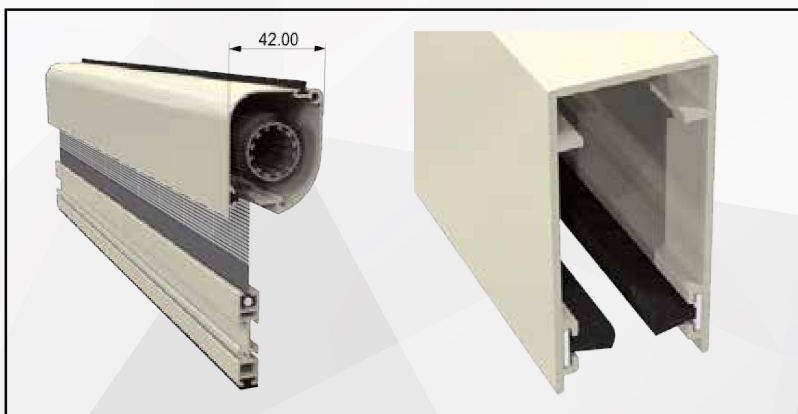

/PROFILO CASSONETTO

| LISTINO PREZZI (iva esclusa)

Finestre Colore Base dimensioni espresse in cm

Larghezza	//	60	80	100	120	140	160
Altezza	150	€ 85,40	€ 93,39	€ 102,96	€ 112,54	€ 120,53	€ 130,11
	170	€ 93,39	€ 102,96	€ 112,54	€ 120,53	€ 130,11	€ 139,69

Tubo con rete H 150 cm € 25,55 a m lineare - Tubo con rete H 170 cm € 28,79 a m lineare
Spazzolino antivento aumento € 6,40 al pz.

Balcone Colore Base dimensioni espresse in cm

Larghezza	//	60	80	100	120	140	160
Altezza	240	€ 112,54	€ 120,53	€ 130,11	€ 139,69	€ 147,68	€ 157,25
	250	€ 120,53	€ 130,11	€ 139,69	€ 147,68	€ 157,25	€ 166,83

Tubo con rete H 240 cm € 33,55 a m lineare - Tubo con rete H 250 cm € 43,12 a m lineare
Spazzolino antivento aumento € 11,20 al pz.

a Barre dimensioni espresse in cm

Colori	Base	Metallizzati	Legno Nat.	Elettrocolore	Legno Subl.	Ram./Ossid.
Finestra con rete da 600 cm con rete h 150	€ 271,51	€ 312,19	€ 366,48	€ 312,19	€ 407,17	€ 319,39
Balcone Cassonetto da 600 cm con rete H 240	€ 316,22	€ 363,62	€ 427,00	€ 363,62	€ 474,27	€ 371,97
Coppia guide da 600 cm con spazzolino	€ 100,16	€ 115,96	€ 135,29	€ 115,96	€ 150,24	€ 118,34

Tubo con rete da 600 con rete H cm 150 € 130,96
Tubo con rete da 600 con rete H cm 240 € 185,31
Spazzolino antivento aumento CP € 17,56 al pz.

Tubo con rete da 600 con rete H cm 170 € 144,02
Tubo con rete da 600 con rete H cm 250 € 203,80
Set accessori completi di molla € 21,53

/Aumento per i colori speciali a pezzo

- Metallizzati € 20,74
- Legno Naturall € 41,48
- Elettrocolore € 20,74
- Legno Sublimato € 62,22
- Colori Ramati/Ossidati € 24,40

/Come ordinare

1. Nell'ordine specificare misura luce o misura finita.
2. Misura LUCE/ la zanzariera verrà tagliata 2 mm in meno.
   - Misura FINITA/ la zanzariera verrà tagliata alla misura ordinata.

| OPTIONAL

/Prezzi optional

- Rete a strisce Bianca e Nera o rete a fasce aumento del 10%
- Rete Sunox aumento del 15%
- Optional Frizione aumento di € 23,42

* Per altri colori fuori "CARTELLA COLORI" richiedere il preventivo.
- Mini Campione prezzo netto € 33,00

| NOTE

- Con tessuto "OSCURANTE" aumento del 50% (max H 180 cm)
- Con tessuto "FILTRANTE" aumento del 60% (max H 180 cm)