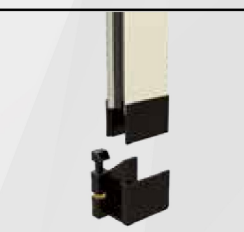

/K42 linea con spazzolino

| MIKI ESPANSIONE

Zanzariera a scorrimento verticale a molla, con guide a doppio spazzolino. Facile installazione grazie ai supporti per la compensazione, caratterizzata da accessori specifici ad espansione che evitano il fissaggio con viti e tasselli.

Il cassonetto può essere installato senza viti ad espansione. Può essere fornita in kit fai da te, a barre, tagliata su misura in vari colori. Facile utilizzo.

Supporto ad espansione.

Particolare maniglia e catenacciolo.

Aggancio regolabile ad espansione.

Particolare cassonetto.

Particolare cordino.

Particolare supporti ad espansione.

Kit Miki espansione

/ACCESSORI

/disponibili in vari colori

/SPECIFICHE

- Cassonetto arrotondato, ingombro 47 mm
- Movimento a molla
- Rete in fibra di vetro, lavabile e intercambiabile
- Compensazione nel taglio in larghezza e altezza
- Struttura in alluminio
- Aggancio regolabile
- Guide con doppio spazzolino
- Catenaccioli di sicurezza