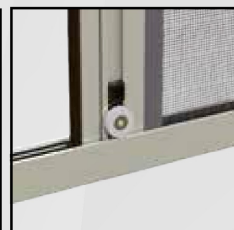

## | LADY ESPANSIONE

Zanzariera a scorrimento orizzontale con scivoli a ruote trasversali di scorrimento e cuscinetto lato esterno.

Movimento a molla con guide a doppio spazzolino. Facile installazione grazie ai supporti per la compensazione, caratterizzata da accessori specifici che evitano il fissaggio con viti e tasselli.

Supporto alto ad estensione.

Supporto basso ad estensione.

Maniglia interna.

Maniglia esterna.

Particolare ruota lato esterno.

Particolare cassonetto.

Kit Lady espansione

Il cassonetto può essere installato senza viti ad espansione. Può essere fornita in kit fai da te, a barre, tagliata su misura in vari colori. Facile utilizzo.

## /SPECIFICHE

- Cassonetto arrotondato, ingombro 47 mm
- Movimento a molla
- Rete in fibra di vetro, lavabile e intercambiabile
- Compensazione nel taglio in larghezza e altezza
- Struttura in alluminio
- Chiusura magnetica
- Guide con doppio spazzolino